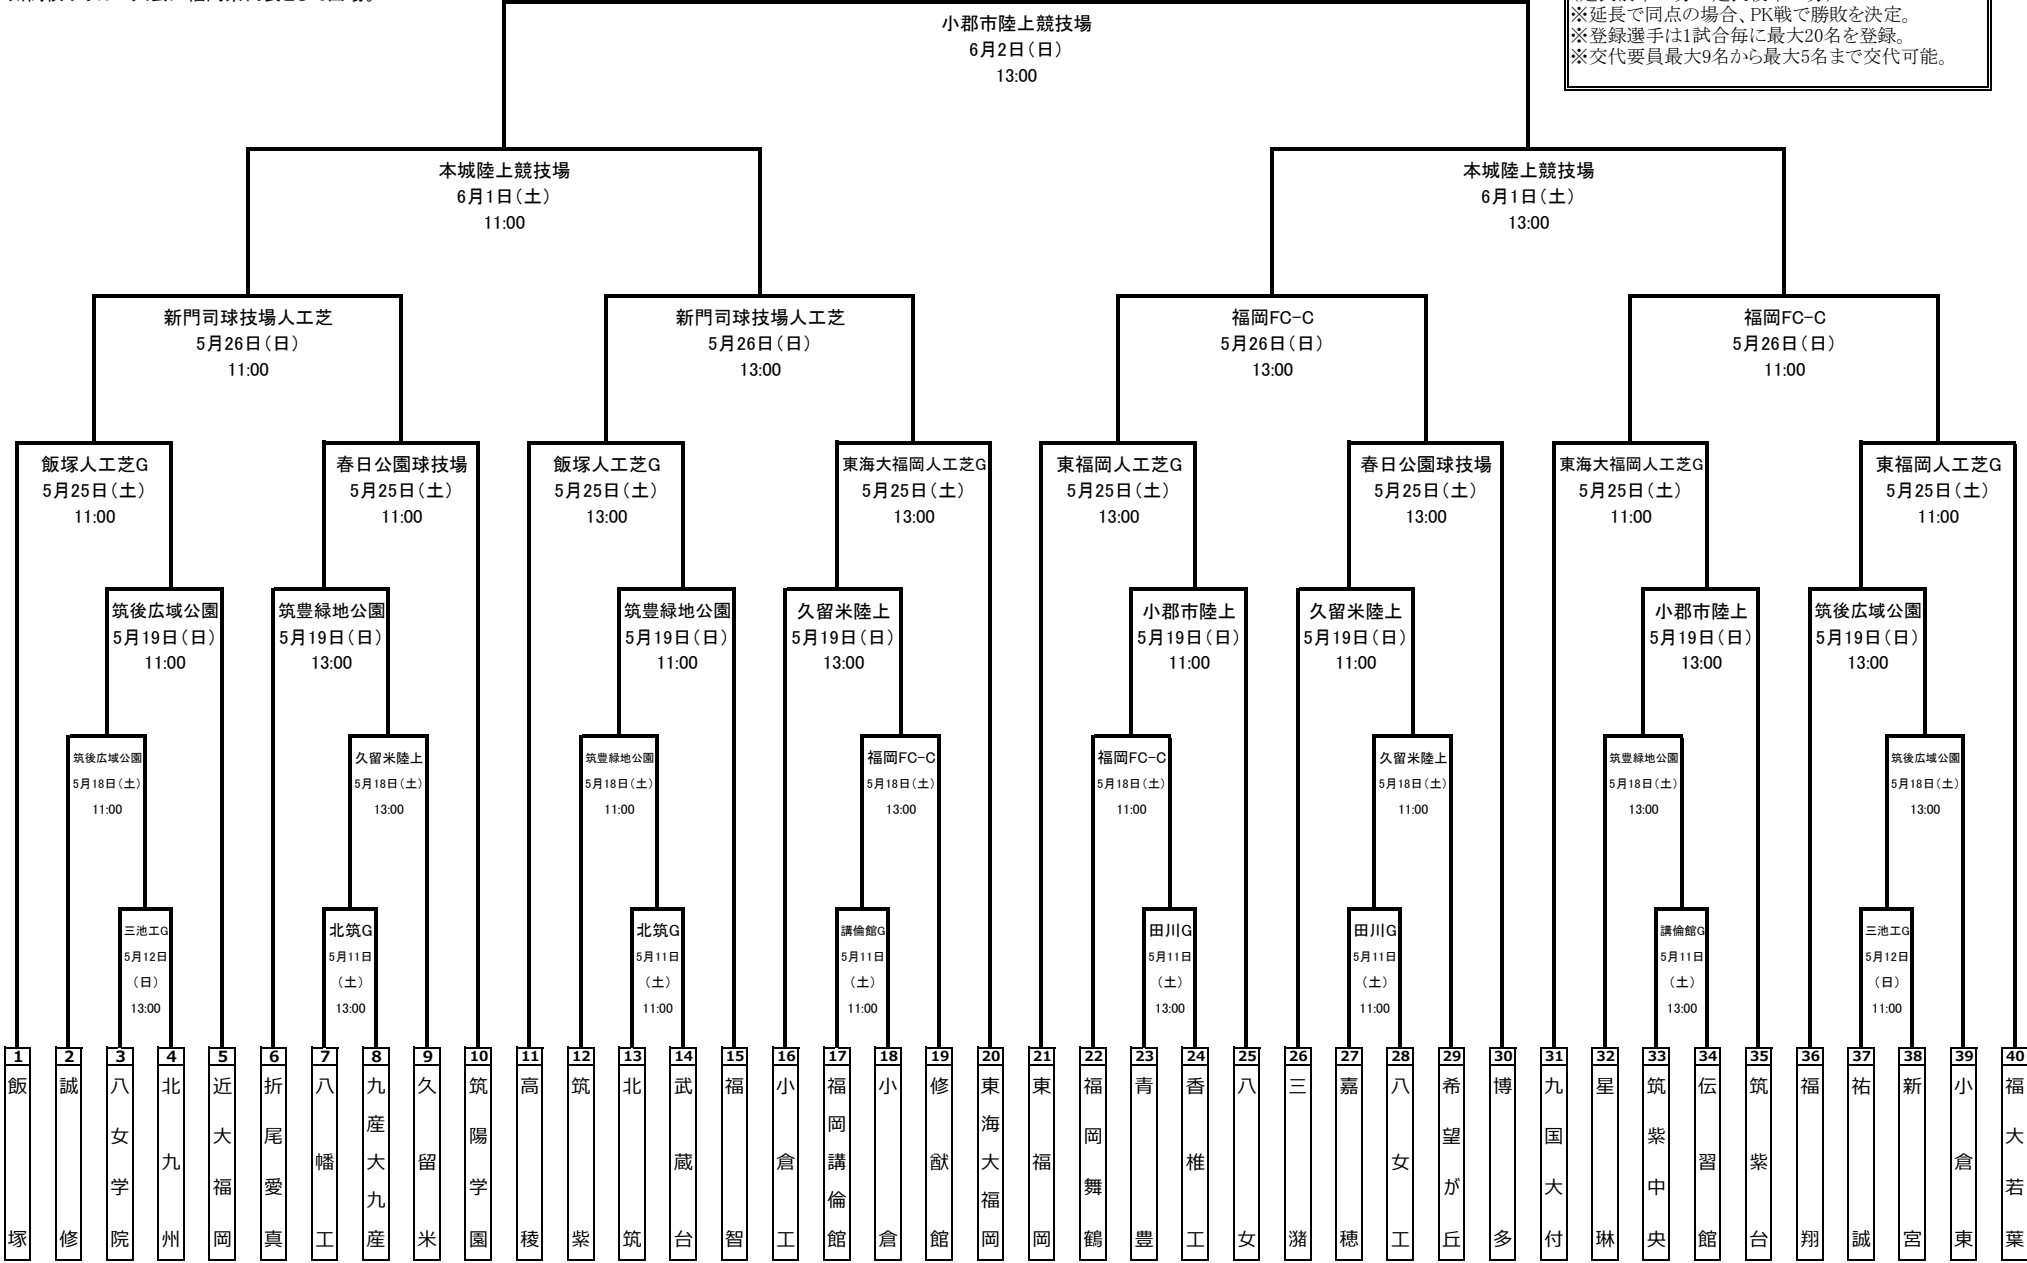

令和6年度 福岡県高校サッカー大会 (全国高校総体サッカー福岡県予選・全九州高校サッカー大会福岡県予選)

優勝

優勝校は福島県で開催される令和6年度全国高等学校総合体育大会に福岡県代表として出場。
優勝校と準優勝校は大分県で開催される令和6年度全九州高校サッカー大会に福岡県代表として出場。

※観戦は全試合無料。
※試合時間：前半35分+HT10分+後半35分
(延長前半10分+延長後半10分)
※延長で同点の場合、PK戦で勝敗を決定。
※登録選手は1試合毎に最大20名を登録。
※交代要員最大9名から最大5名まで交代可能。

- | | | | | | | | | | | | | | | | | | | | | | | | | | | | | | | | | | | | | | | | | | | | | | | | | | | | | | | | | | | | | | | | | | | | | | | | | | | | | | | | |
|---|-----|---|-----|---|------|---|-----|---|------|---|------|---|----|---|-------|---|-----|----|------|----|----|----|----|----|----|----|----|----|----|----|-----|----|-------|----|----|----|-----|----|-------|----|-----|----|------|----|----|----|-----|----|----|----|----|----|----|----|----|----|------|----|----|----|------|----|----|----|------|----|-----|----|-----|----|-----|----|----|----|----|----|-----|----|------|
| 1 | 飯塚修 | 2 | 誠修院 | 3 | 八女学院 | 4 | 北九州 | 5 | 近大福岡 | 6 | 折尾愛真 | 7 | 八幡 | 8 | 九産大九産 | 9 | 久留米 | 10 | 筑陽学園 | 11 | 高稜 | 12 | 筑紫 | 13 | 北筑 | 14 | 武蔵 | 15 | 福智 | 16 | 小倉工 | 17 | 福岡講倫館 | 18 | 小倉 | 19 | 修猷館 | 20 | 東海大福岡 | 21 | 東福岡 | 22 | 福岡舞鶴 | 23 | 青豊 | 24 | 香椎工 | 25 | 八女 | 26 | 三潞 | 27 | 嘉穂 | 28 | 八女 | 29 | 希望が丘 | 30 | 博多 | 31 | 九国大付 | 32 | 星琳 | 33 | 筑紫中央 | 34 | 伝習館 | 35 | 筑紫台 | 36 | 福岡翔 | 37 | 祐誠 | 38 | 新宮 | 39 | 小倉東 | 40 | 福大若葉 |
|---|-----|---|-----|---|------|---|-----|---|------|---|------|---|----|---|-------|---|-----|----|------|----|----|----|----|----|----|----|----|----|----|----|-----|----|-------|----|----|----|-----|----|-------|----|-----|----|------|----|----|----|-----|----|----|----|----|----|----|----|----|----|------|----|----|----|------|----|----|----|------|----|-----|----|-----|----|-----|----|----|----|----|----|-----|----|------|