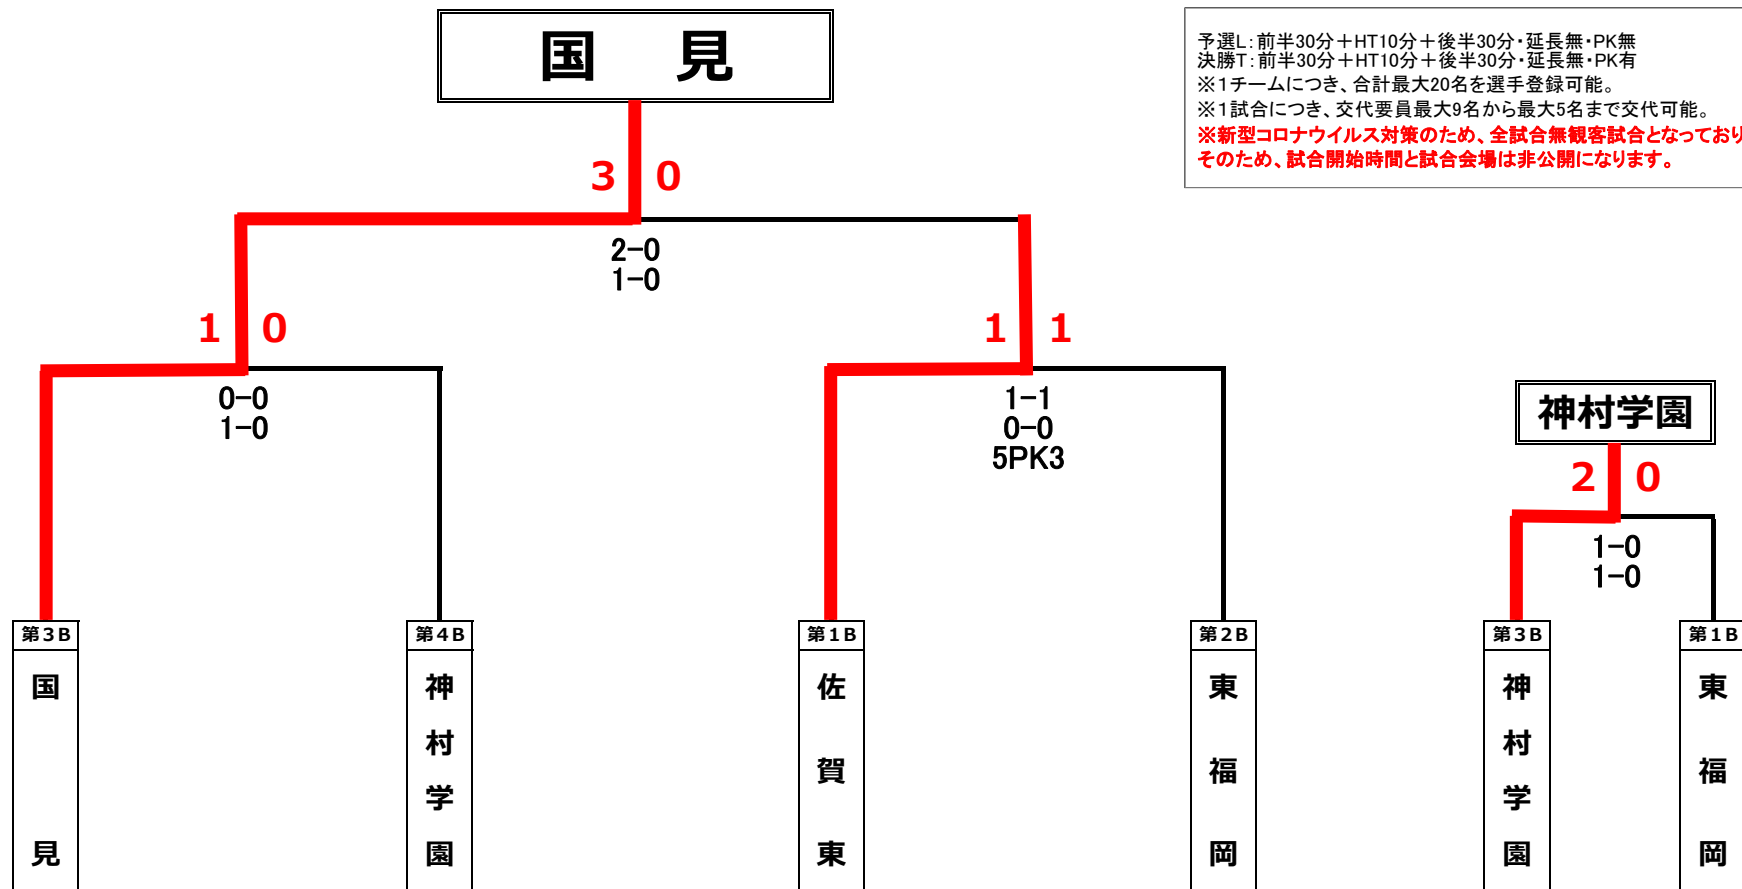

令和2年度 第42回九州高等学校（U-17）サッカー大会（九州高等学校サッカー新人大会）

※決勝トーナメントの組合せは、予選リーグ全試合終了後、各チームの代表者会議により決定する。

第1ブロック	那覇	創成館	熊本国府	佐賀東
那覇	-	1●2	1○0	0●7
創成館	2○1	-	2△2	0●1
熊本国府	0●1	2△2	-	4○1
佐賀東	7○0	1○0	1●4	-
1位: 佐賀東 (6) 2位: 熊本国府 (4) 3位: 創成館 (4) 4位: 那覇 (3)				

第4ブロック	神村学園	九国大付	日章学園	大津
神村学園	-	3○1	4○3	0△0
九国大付	1●3	-	1●3	1●3
日章学園	3●4	3○1	-	1●2
大津	0△0	3○1	2○1	-
1位: 神村学園 (7) 2位: 大津 (7) 3位: 日章学園 (3) 4位: 九国大付 (0)				

※各ブロックの4チーム中、上位1チームが決勝トーナメントに進出。 ※各ブロックの順位決定方式: ①勝点(勝=3 分=1 負=0) ②得失点差 ③総得点 ④直接対決の結果 ⑤抽選