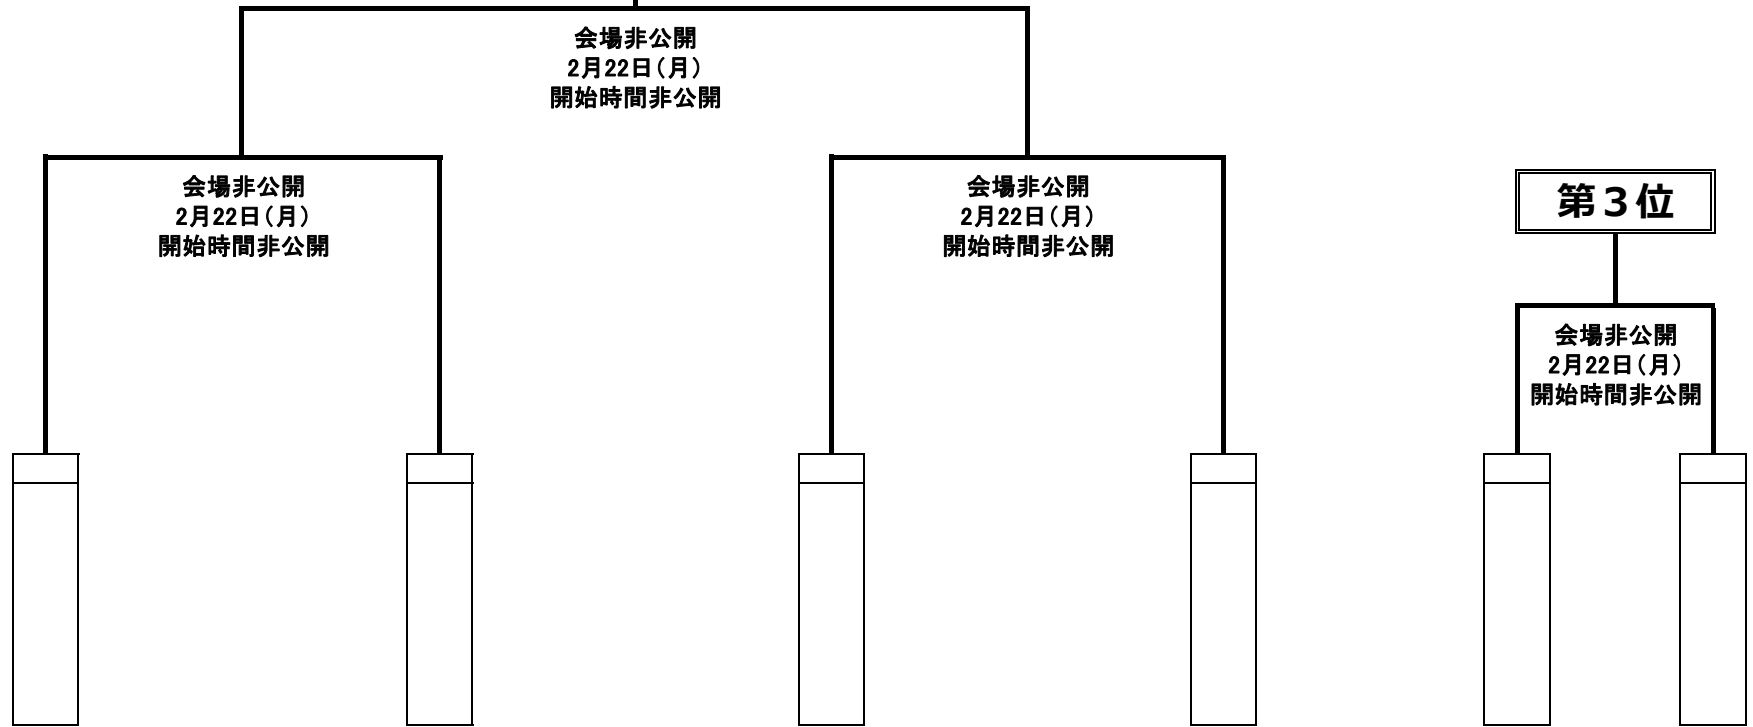

※決勝トーナメントの組合せは、予選リーグ全試合終了後、各チームの代表者会議により決定する。

第1ブロック	那覇	創成館	熊本国府	佐賀東
那覇		2月20日 会場・時間非公開	2月20日 会場・時間非公開	2月21日 会場・時間非公開
創成館	2月20日 会場・時間非公開		2月21日 会場・時間非公開	2月20日 会場・時間非公開
熊本国府	2月20日 会場・時間非公開	2月21日 会場・時間非公開		2月20日 会場・時間非公開
佐賀東	2月21日 会場・時間非公開	2月20日 会場・時間非公開	2月20日 会場・時間非公開	
1位: () 2位: () 3位: () 4位: ()				

※各ブロックの4チーム中、上位1チームが決勝トーナメントに進出。 ※各ブロックの順位決定方式: ①勝点(勝=3 分=1 負=0) ②得失点差 ③総得点 ④直接対決の結果 ⑤抽選