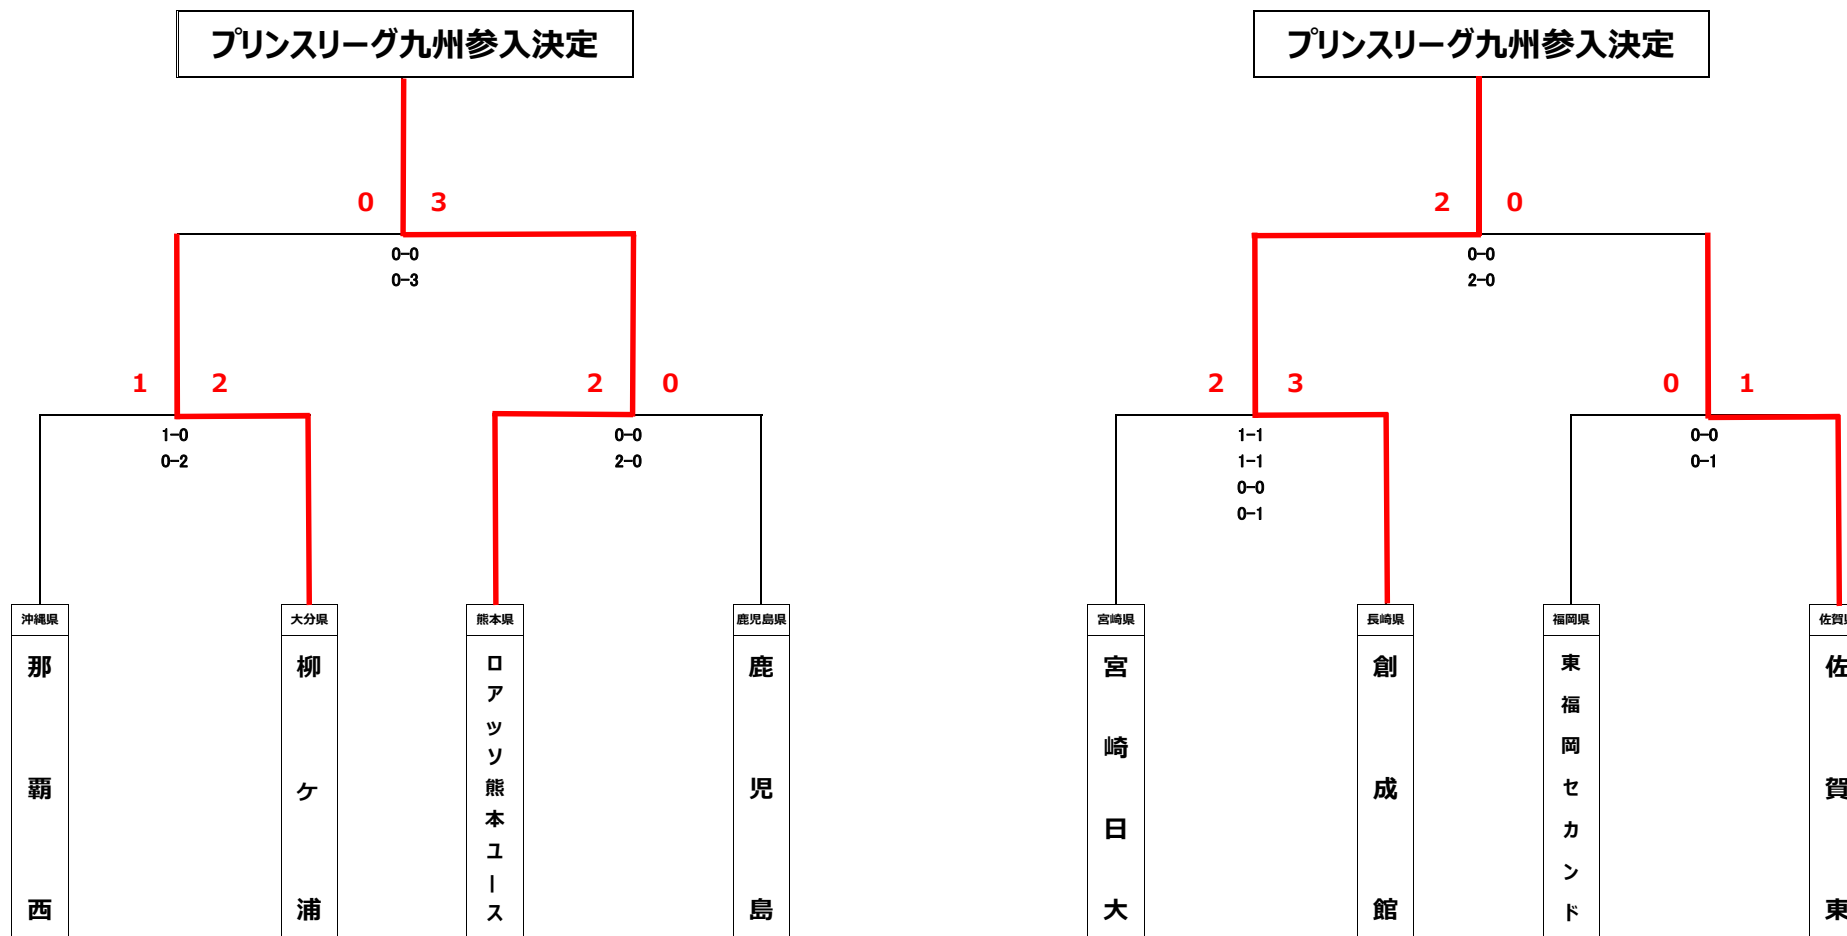

# 高円宮杯 JFA U-18サッカープリンスリーグ2018九州（参入戦）

※試合時間：前半45分+HT10分+後半45分。

※試合時間内で同点のため勝敗が決まらない場合、延長戦で勝敗を決定。延長前半10分+延長後半10分。

※延長戦で同点のため勝敗が決まらない場合、PK戦で勝敗を決定。