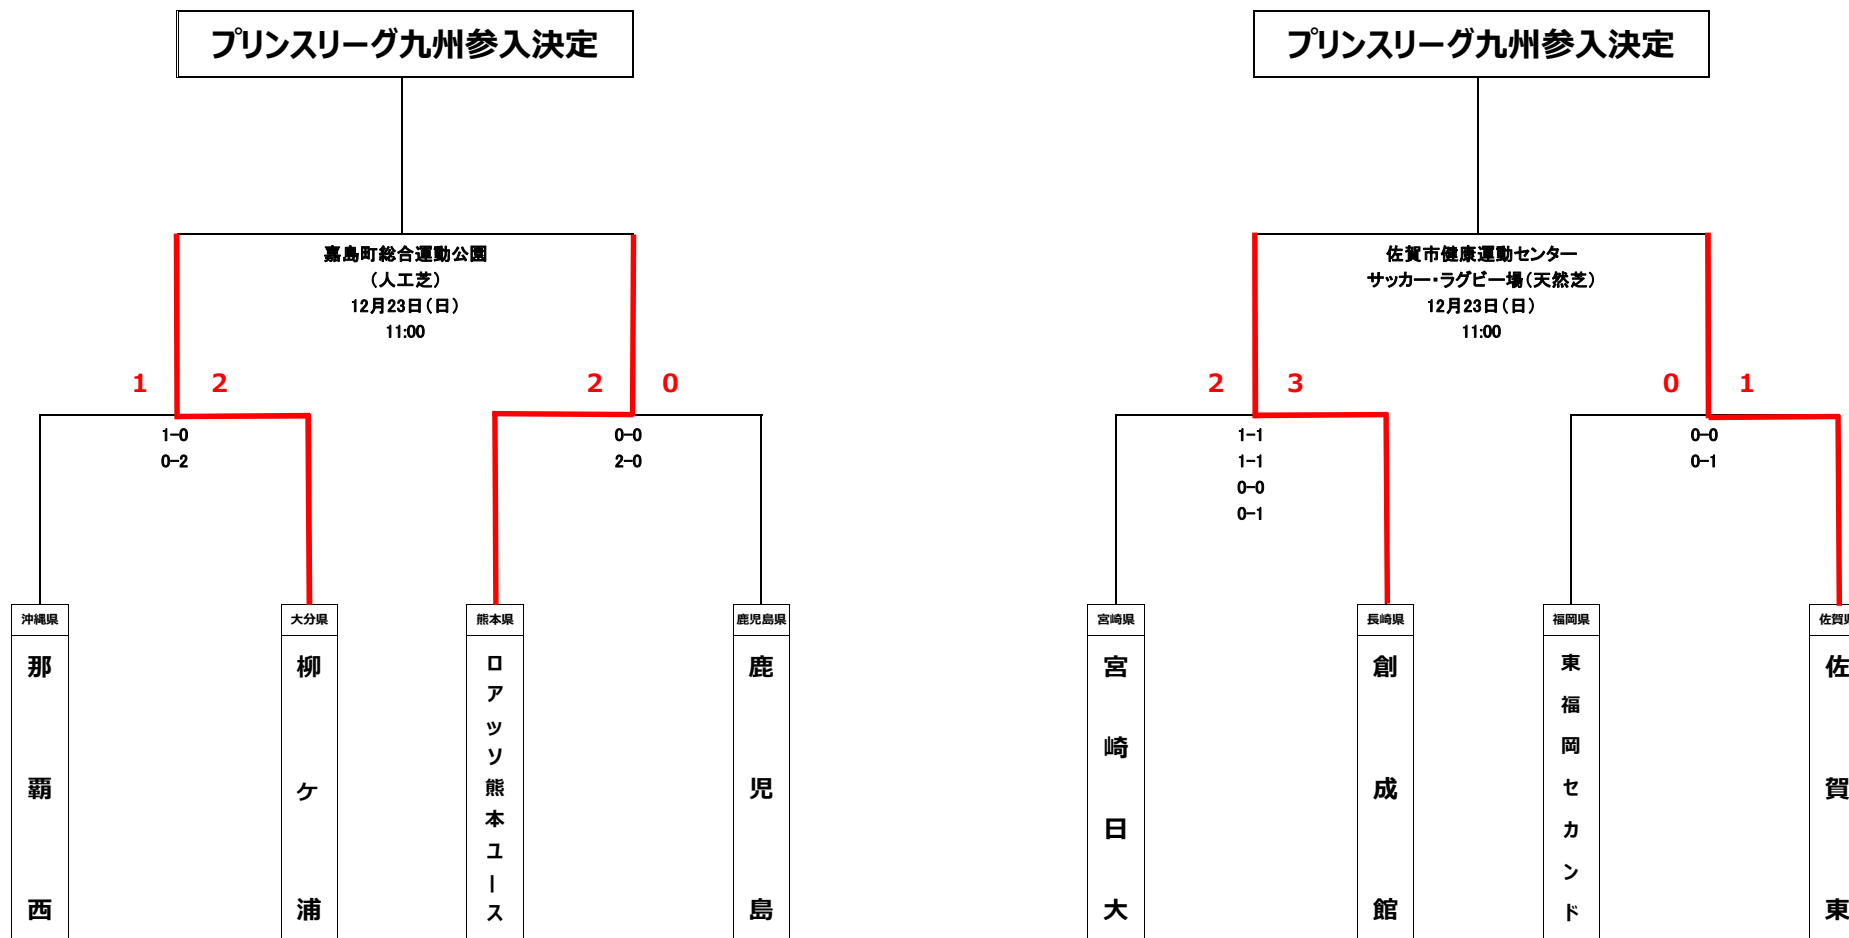

高円宮杯 JFA U-18サッカープリンスリーグ2018九州（参入戦）

※試合時間:前半45分+HT10分+後半45分。

※試合時間内で同点のため勝敗が決まらない場合、延長戦で勝敗を決定。延長前半10分+延長後半10分。

※延長戦で同点のため勝敗が決まらない場合、PK戦で勝敗を決定。