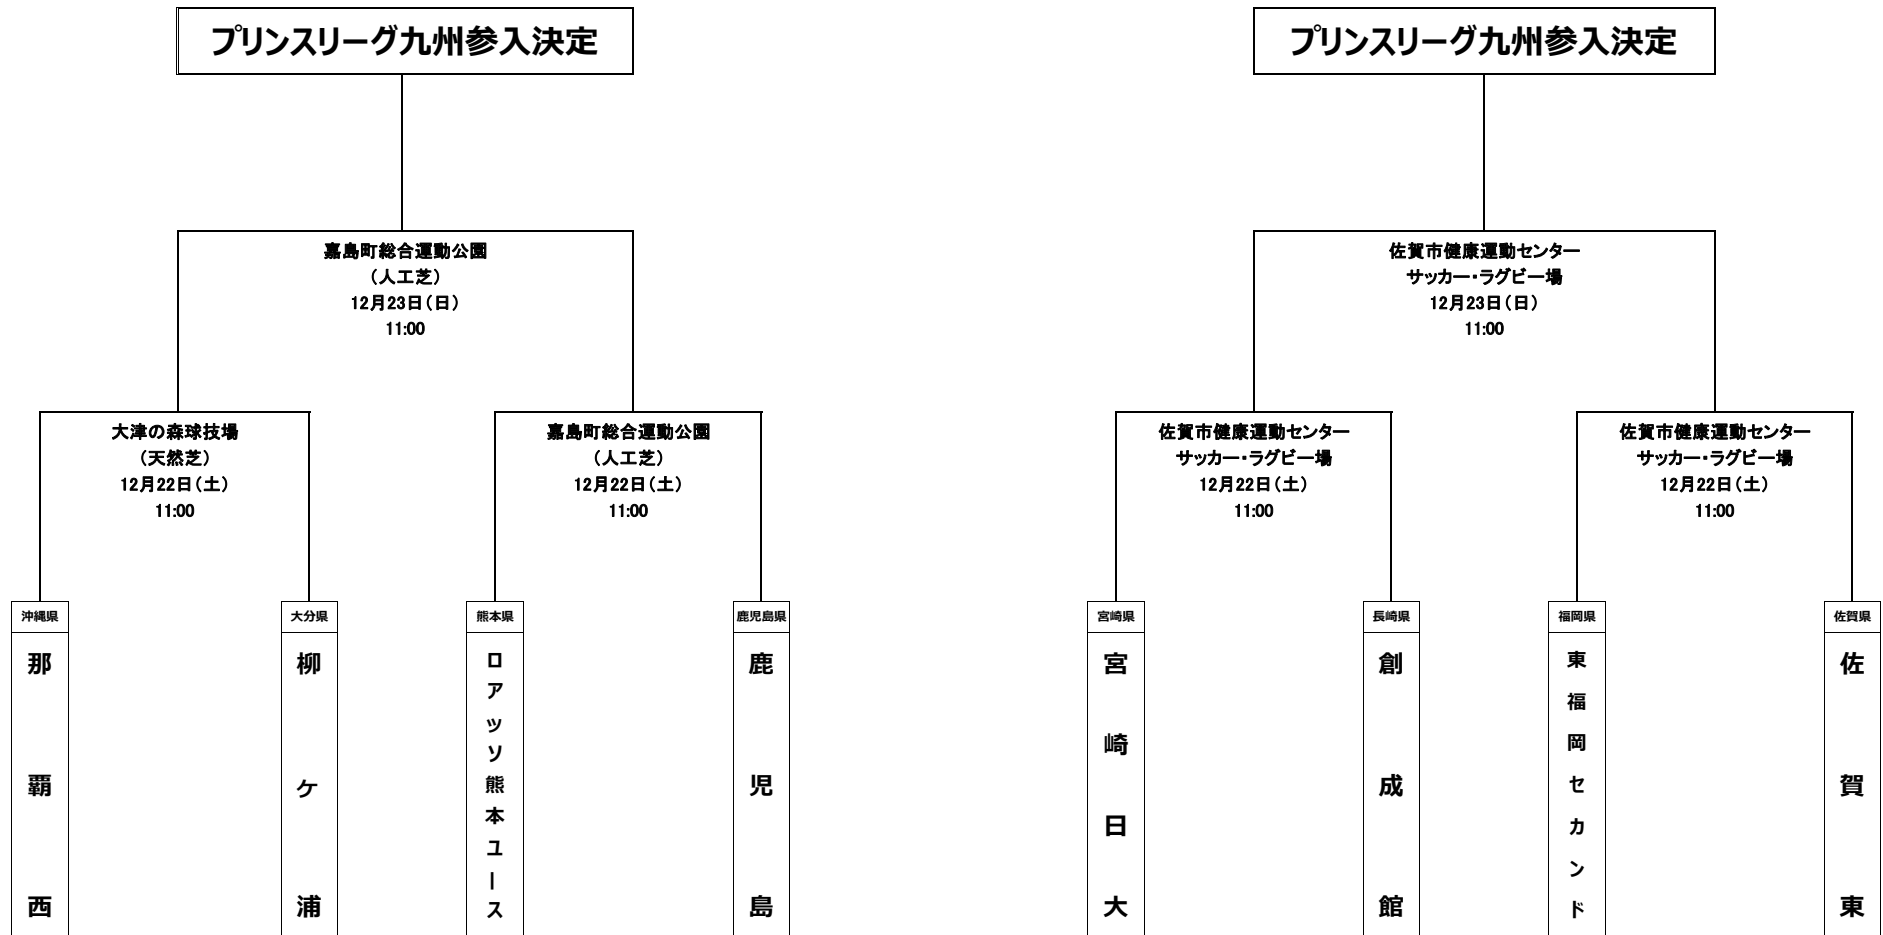

高円宮杯 JFA U-18サッカープリンスリーグ2018九州（参入戦）

※試合時間:前半45分+HT10分+後半45分。

※試合時間内で同点のため勝敗が決まらない場合、延長戦で勝敗を決定。延長前半10分+延長後半10分。

※延長戦で同点のため勝敗が決まらない場合、PK戦で勝敗を決定。