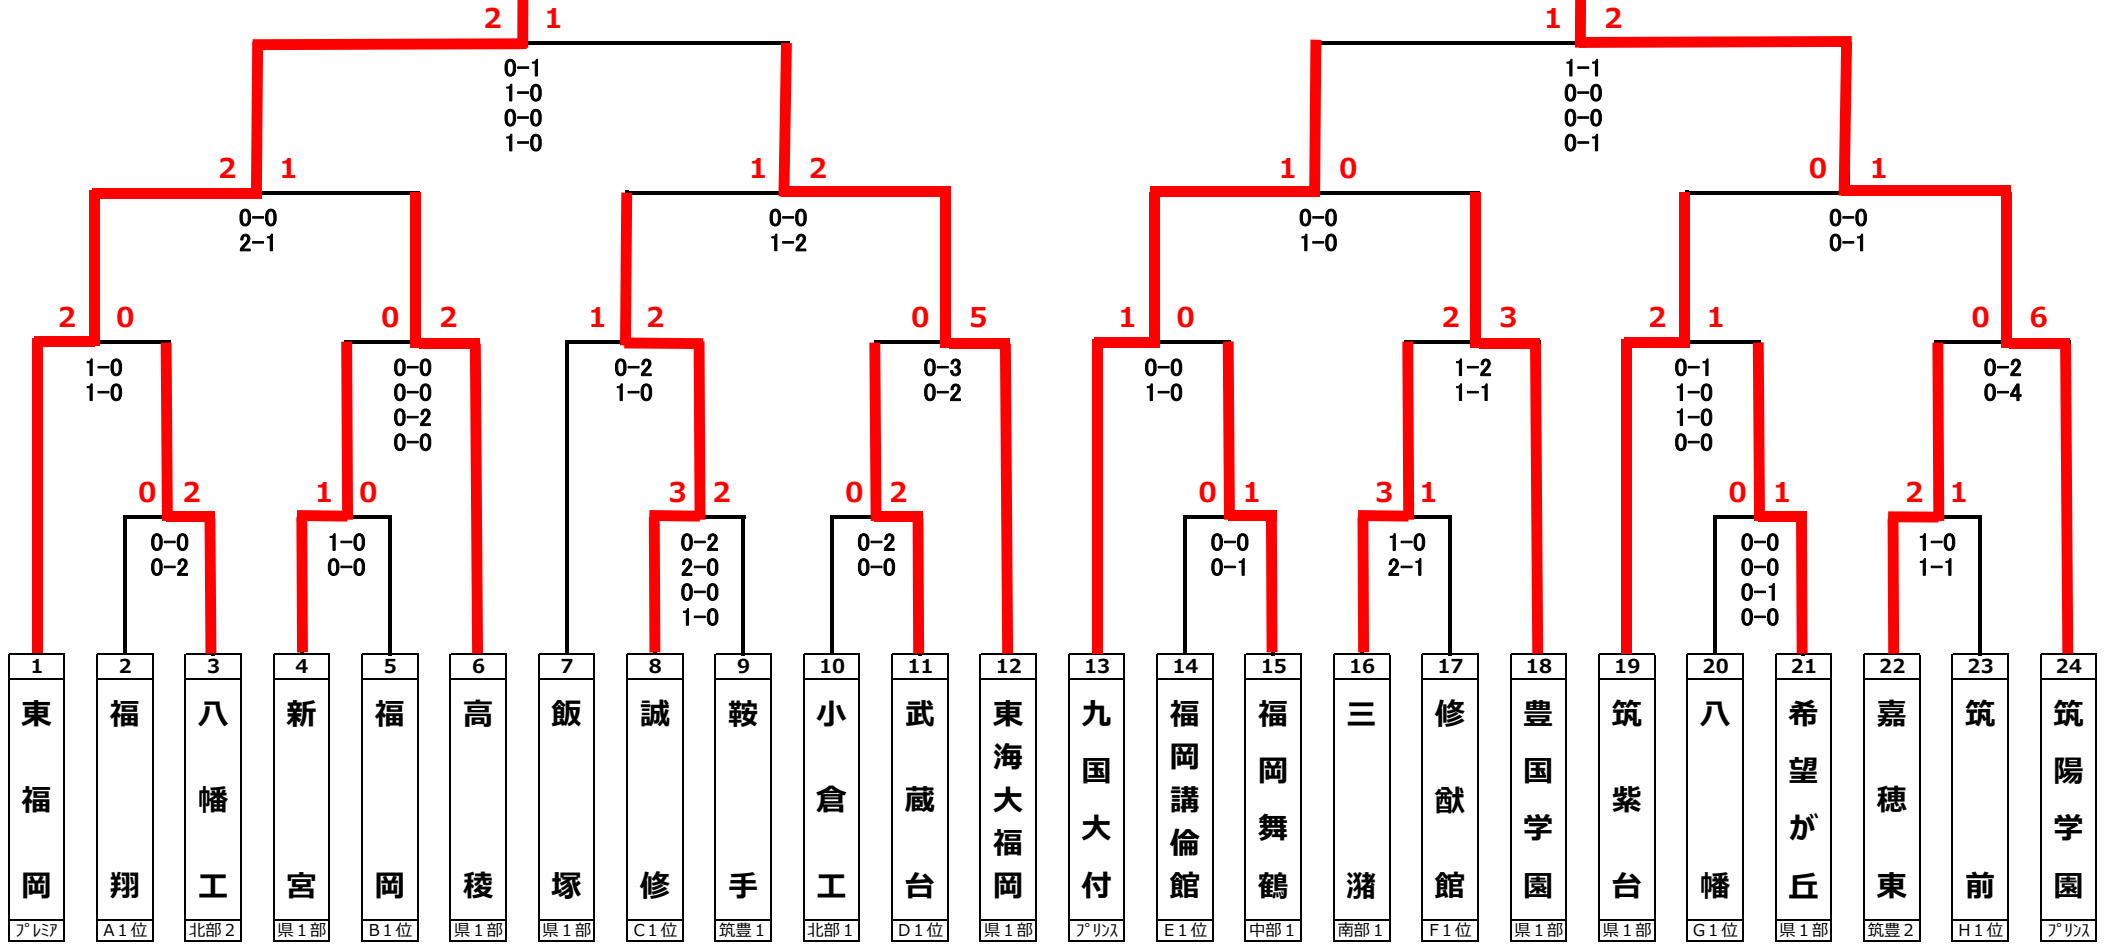

# 平成30年度 福岡県高校サッカー大会 (全国高校総体サッカー福岡県予選・全九州高校サッカー大会福岡県予選)

優勝

優勝校は三重県で開催される平成30年度全国高等学校総合体育大会に福岡県代表として出場  
東福岡と筑陽学園は福岡県で開催される  
平成30年度全九州高校サッカー大会に福岡県代表として出場

※観戦は全試合無料。  
※試合時間：前半35分+HT10分+後半35分  
(延長前半10分+延長後半10分)  
※延長で同点の場合、PK戦で勝敗を決定。  
※リーグは延長無。トーナメントは延長有。  
※登録選手は1チーム最大20名を登録。  
※交代要員最大9名から最大5名まで交代可能。

レベルファイブスタジアム  
6月3日(日)  
13:00

A	八女	京都	福翔
八女		1 0 0	0 0 1
京都	0 0 1		0 0 5
福翔	1 0 0	5 0 0	
1位: 福翔 (8)			

B	伝習館	小倉	福岡
伝習館		1 0 2	1 0 2
小倉	2 0 1		0 0 1
福岡	2 0 1	1 0 0	
1位: 福岡 (8)			

C	誠修	北九州	九州
誠修		6 0 0	2 0 1
北九州	0 0 6		0 0 2
九州	1 0 2	2 0 0	
1位: 誠修 (8)			

G	小郡	福岡大深	八幡
小郡		0 0 0 5PK3	0 0 4
福岡大深	0 0 0 3PK5		0 0 2
八幡	4 0 0	2 0 0	
1位: 八幡 (8)			

H	糸島	北筑	筑前
糸島		0 0 3	1 0 3
北筑	3 0 0		2 0 3
筑前	3 0 1	3 0 2	
1位: 筑前 (8)			

※リーグ戦順位は、①勝点(勝4・PK勝2.5・PK負1.5・敗0)・②直接対決の結果・③得失点差・④総得点・⑤抽選の順で決定。