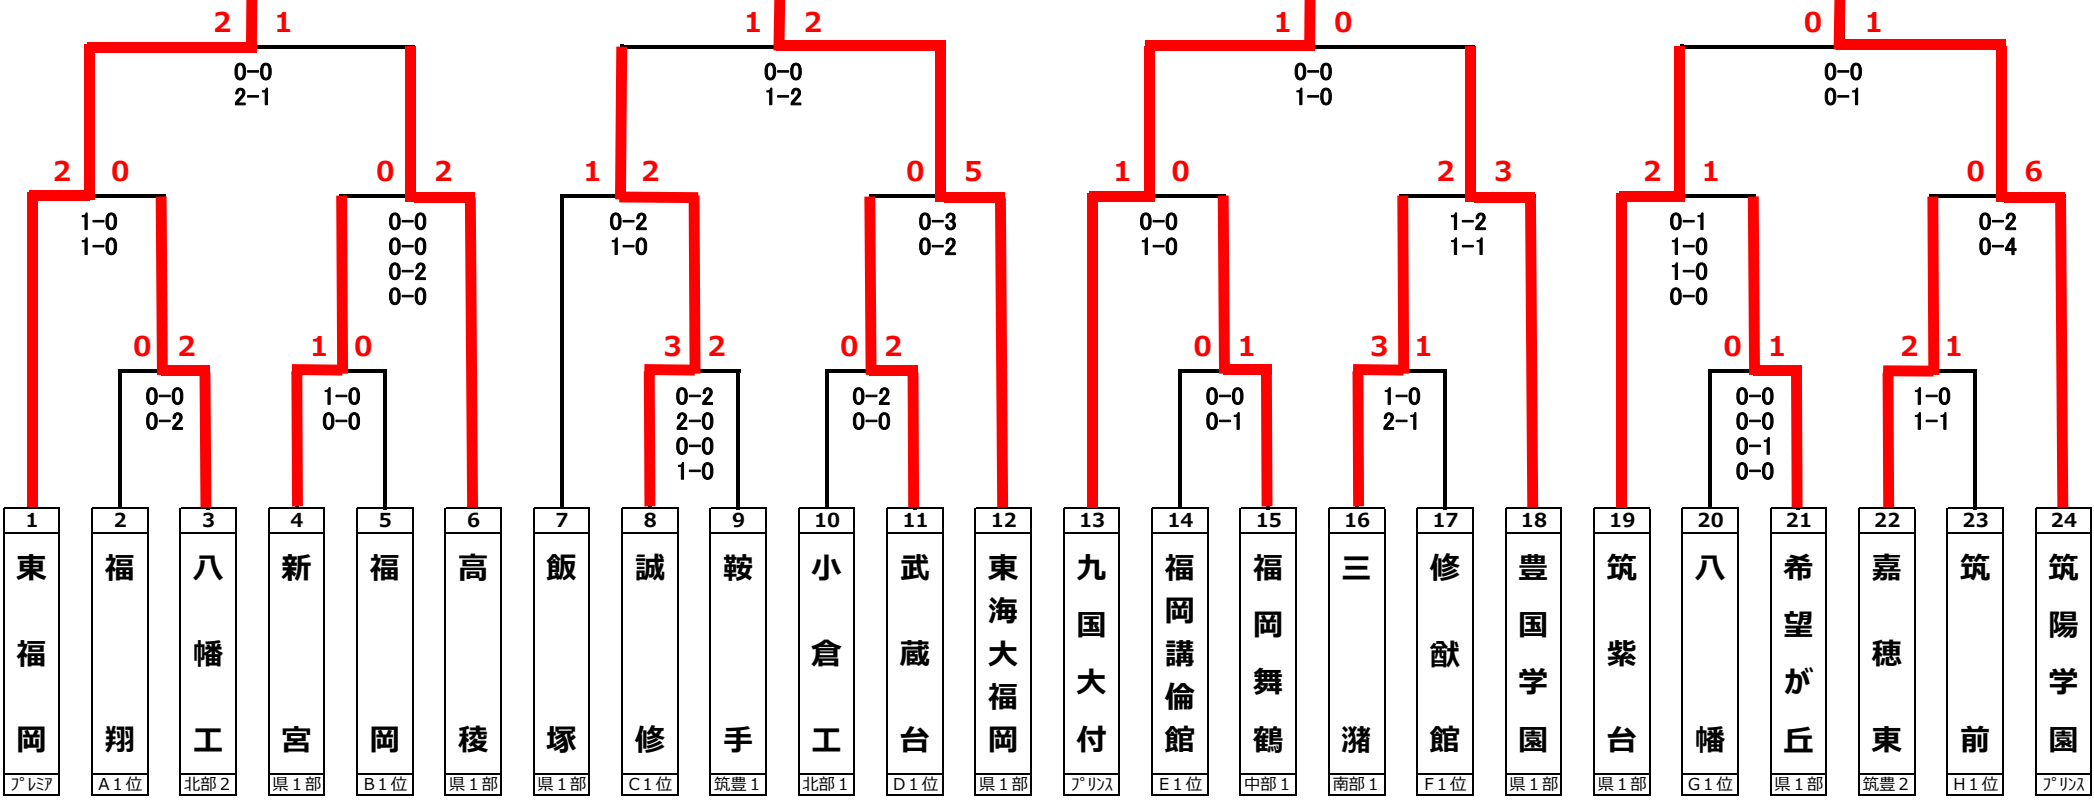

平成30年度 福岡県高校サッカー大会 (全国高校総体サッカー福岡県予選・全九州高校サッカー大会福岡県予選)

優勝

優勝校は三重県で開催される平成30年度全国高等学校総合体育大会に福岡県代表として出場
優勝校と準優勝校は福岡県で開催される
平成30年度全九州高校サッカー大会に福岡県代表として出場

※観戦は全試合無料。
※試合時間：前半35分+HT10分+後半35分
(延長前半10分+延長後半10分)
※延長で同点の場合、PK戦で勝敗を決定。
※リーグは延長無。トーナメントは延長有。
※登録選手は1チーム最大20名を登録。
※交代要員最大9名から最大5名まで交代可能。

レベルファイブスタジアム
6月3日(日)
13:00

福岡フットボールセンター天然芝D
6月2日(土)
11:00

福岡フットボールセンター天然芝D
6月2日(土)
13:00

A	八女	京都	福翔
八女	△	1 0 0	0 ● 1
京都	0 ● 1	△	0 ● 5
福翔	1 0 0	5 0 0	△
1位：福翔(8)			

B	伝習館	小倉	福岡
伝習館	△	1 ● 2	1 ● 2
小倉	2 0 1	△	0 ● 1
福岡	2 0 1	1 0 0	△
1位：福岡(8)			

C	誠修	北九州	九州
誠修	△	6 0 0	2 0 1
北九州	0 ● 6	△	0 ● 2
九州	1 ● 2	2 0 0	△
1位：誠修(8)			

D	武蔵台	祐誠	田川
武蔵台	△	3 0 0	1 0 0
祐誠	0 ● 3	△	2 0 0
田川	0 ● 1	0 ● 2	△
1位：武蔵台(8)			

E	柳川	福岡講倫館	折尾愛真
柳川	△	1 ● 2	1 ● 5
福岡講倫館	2 0 1	△	4 0 1
折尾愛真	5 0 1	1 ● 4	△
1位：福岡講倫館(8)			

F	修猷館	小倉東	久留米
修猷館	△	2 0 1	0 ● 1
小倉東	1 ● 2	△	1 0 0
久留米	1 0 0	0 ● 1	△
1位：修猷館(4)			

G	小郡	福岡大深	八幡
小郡	△	0 △ 0	0 ● 4
福岡大深	0 △ 0	△	3 PK 3
八幡	4 0 0	2 0 0	△
1位：八幡(8)			

H	糸島	北筑	筑前
糸島	△	0 ● 3	1 ● 3
北筑	3 0 0	△	2 ● 3
筑前	3 0 1	3 0 2	△
1位：筑前(8)			

※リーグ戦順位は、①勝点(勝4・PK勝2.5・PK負1.5・敗0)・②直接対決の結果・③得失点差・④総得点・⑤抽選の順で決定。