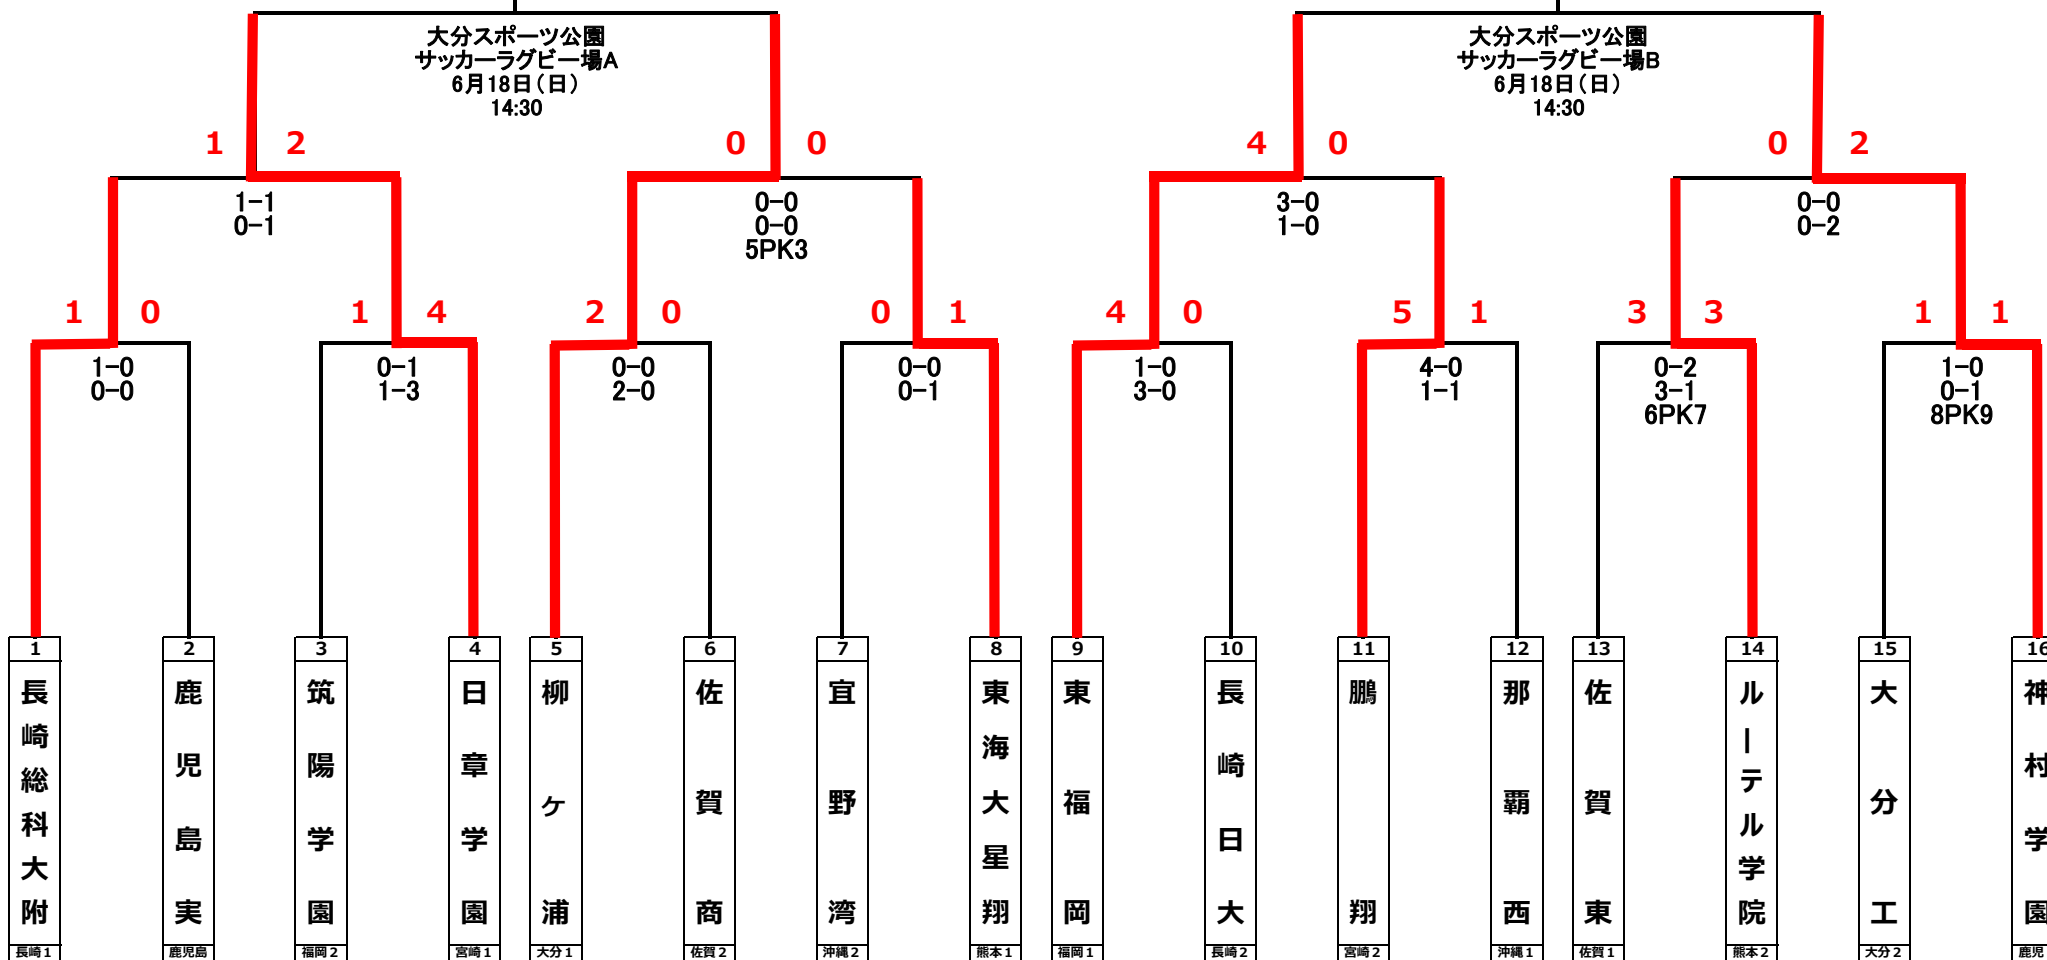

平成29年度 全九州高等学校体育大会 (第69回全九州高等学校サッカー競技大会)

優勝

※観戦は全試合無料。
 ※試合時間：前半35分+HT10分+後半35分
 (延長前半10分+延長後半10分)
 ※1回戦～準決勝まで延長無。決勝戦は延長有。
 ※同点の場合、PK戦で勝敗を決定。
 ※登録選手は1チーム最大20名を登録。
 ※交代要員最大9名から最大5名まで交代可能。

大分スポーツ公園サッカーラグビー場A
 6月19日(月)
 12:00

大分スポーツ公園
 サッカーラグビー場A
 6月18日(日)
 14:30

大分スポーツ公園
 サッカーラグビー場B
 6月18日(日)
 14:30

- | | | | | | | | | | | | | | | | |
|--------|------|------|------|-----|-----|-----|-------|-----|------|-----|-----|-----|--------|-----|------|
| 1 | 2 | 3 | 4 | 5 | 6 | 7 | 8 | 9 | 10 | 11 | 12 | 13 | 14 | 15 | 16 |
| 長崎総科大附 | 鹿児島実 | 筑陽学園 | 日章学園 | 柳ヶ浦 | 佐賀商 | 宜野湾 | 東海大星翔 | 東福岡 | 長崎日大 | 鵬翔 | 那覇西 | 佐賀東 | ルーテル学院 | 大分工 | 神村学園 |
| 長崎1 | 鹿児島 | 福岡2 | 宮崎1 | 大分1 | 佐賀2 | 沖縄2 | 熊本1 | 福岡1 | 長崎2 | 宮崎2 | 沖縄1 | 佐賀1 | 熊本2 | 大分2 | 鹿児島1 |