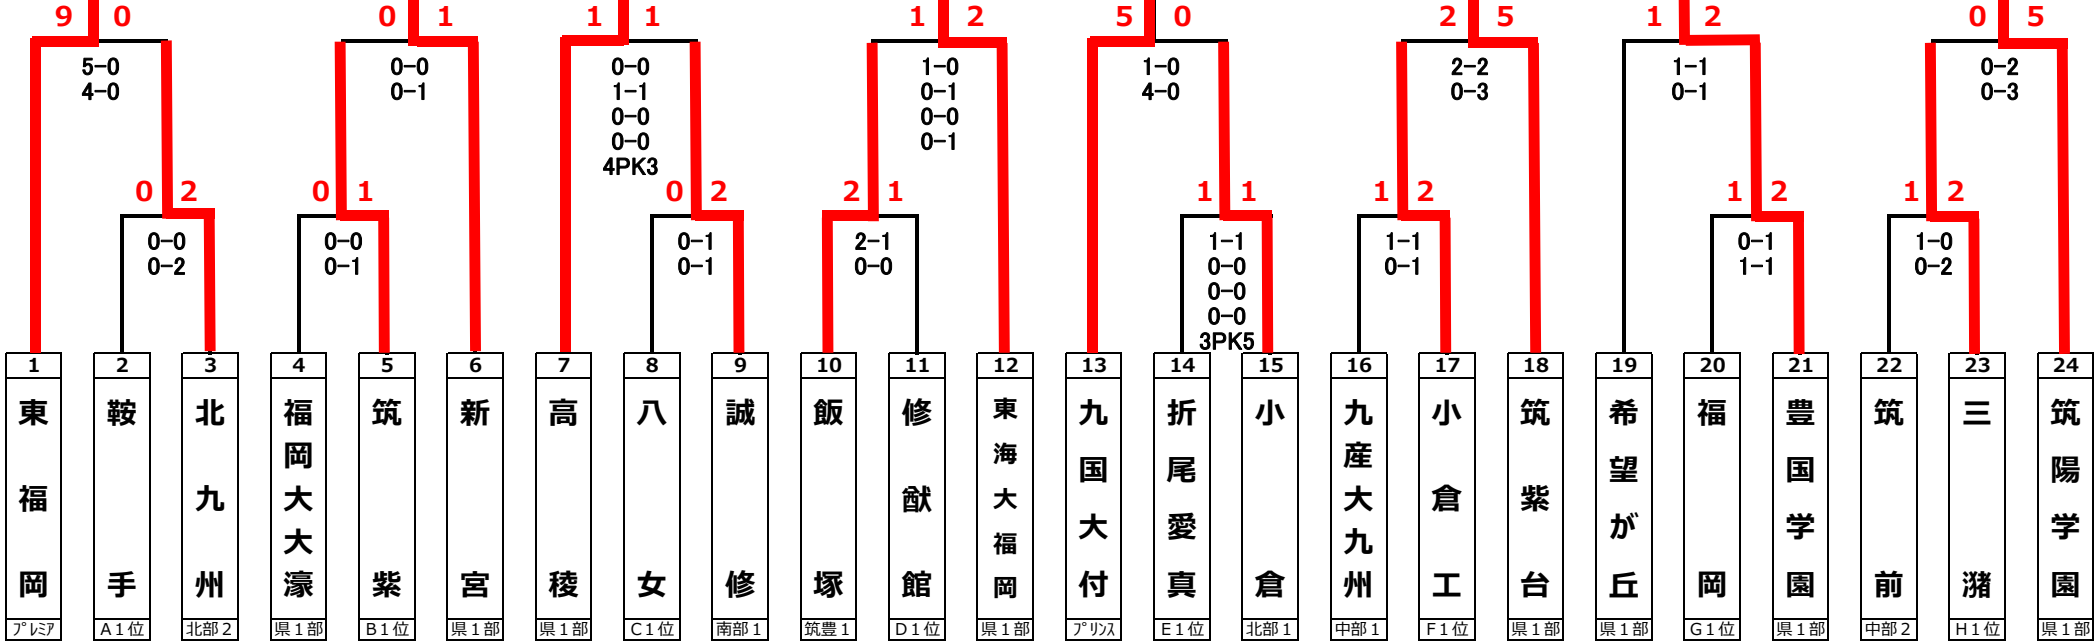

平成29年度 福岡県高校サッカー大会 (全国高校総体サッカー福岡県予選・全九州高校サッカー大会福岡県予選)

優勝

優勝校は宮城県で開催される平成29年度全国高等学校総合体育大会に福岡県代表として出場
優勝校と準優勝校は大分県で開催される平成29年度全九州高校サッカー大会に福岡県代表として出場

※観戦は全試合無料。
※試合時間：前半35分+HT10分+後半35分
(延長前半10分+延長後半10分)
※延長で同点の場合、PK戦で勝敗を決定。
※リーグは延長無。トーナメントは延長有。
※登録選手は1チーム最大20名を登録。
※交代要員最大9名から最大5名まで交代可能。

レベルファイブスタジアム
6月4日(日)
13:00

春日公園球技場
6月3日(土)
11:00

春日公園球技場
6月3日(土)
13:00

春日公園球技場
5月28日(日)
11:00

春日公園球技場
5月28日(日)
13:00

FFC-A
5月28日(日)
13:30

FFC-A
5月28日(日)
11:00

A	小郡	福翔	鞍手
小郡		2 0 0	1 0 4
福翔	0 0 2		2 0 0
鞍手	4 0 1	0 0 2	
1位: 鞍手 (4)			

B	伝習館	筑紫	八幡
伝習館		0 0 4	1 0 3
筑紫	4 0 0		3 0 3 5PK3
八幡	3 0 1	3 0 3 3PK5	
1位: 筑紫 (6. 5)			

C	八女	小倉東	博多工
八女		0 0 1	3 0 1
小倉東	1 0 0		0 0 2
博多工	1 0 3	2 0 0	
1位: 八女 (4)			

D	嘉穂東	修猷館	北筑
嘉穂東		2 0 3	3 0 1
修猷館	3 0 2		2 0 1
北筑	1 0 3	1 0 2	
1位: 修猷館 (8)			

E	折尾愛真	福岡舞鶴	近大福岡
折尾愛真		1 0 0	2 0 0
福岡舞鶴	0 0 1		1 0 5
近大福岡	0 0 2	5 0 1	
1位: 折尾愛真 (8)			

F	西南学院	三池工	小倉工
西南学院		1 0 1 8PK7	2 0 2 4PK3
三池工	1 0 1 7PK8		0 0 6
小倉工	2 0 2 3PK4	6 0 0	
1位: 小倉工 (5. 5)			

G	自由ヶ丘	福岡	明善
自由ヶ丘		1 0 2	2 0 2 5PK4
福岡	2 0 1		1 0 0
明善	0 0 0 4PK5	0 0 1	
1位: 福岡 (8)			

H	八幡工	福岡講倫館	三潞
八幡工		2 0 0	0 0 3
福岡講倫館	0 0 2		0 0 3
三潞	3 0 0	3 0 0	
1位: 三潞 (8)			

※リーグ戦順位は、①勝点(勝4・PK勝2.5・PK負1.5・敗0)・②直接対決の結果・③得失点差・④総得点・⑤抽選の順で決定。