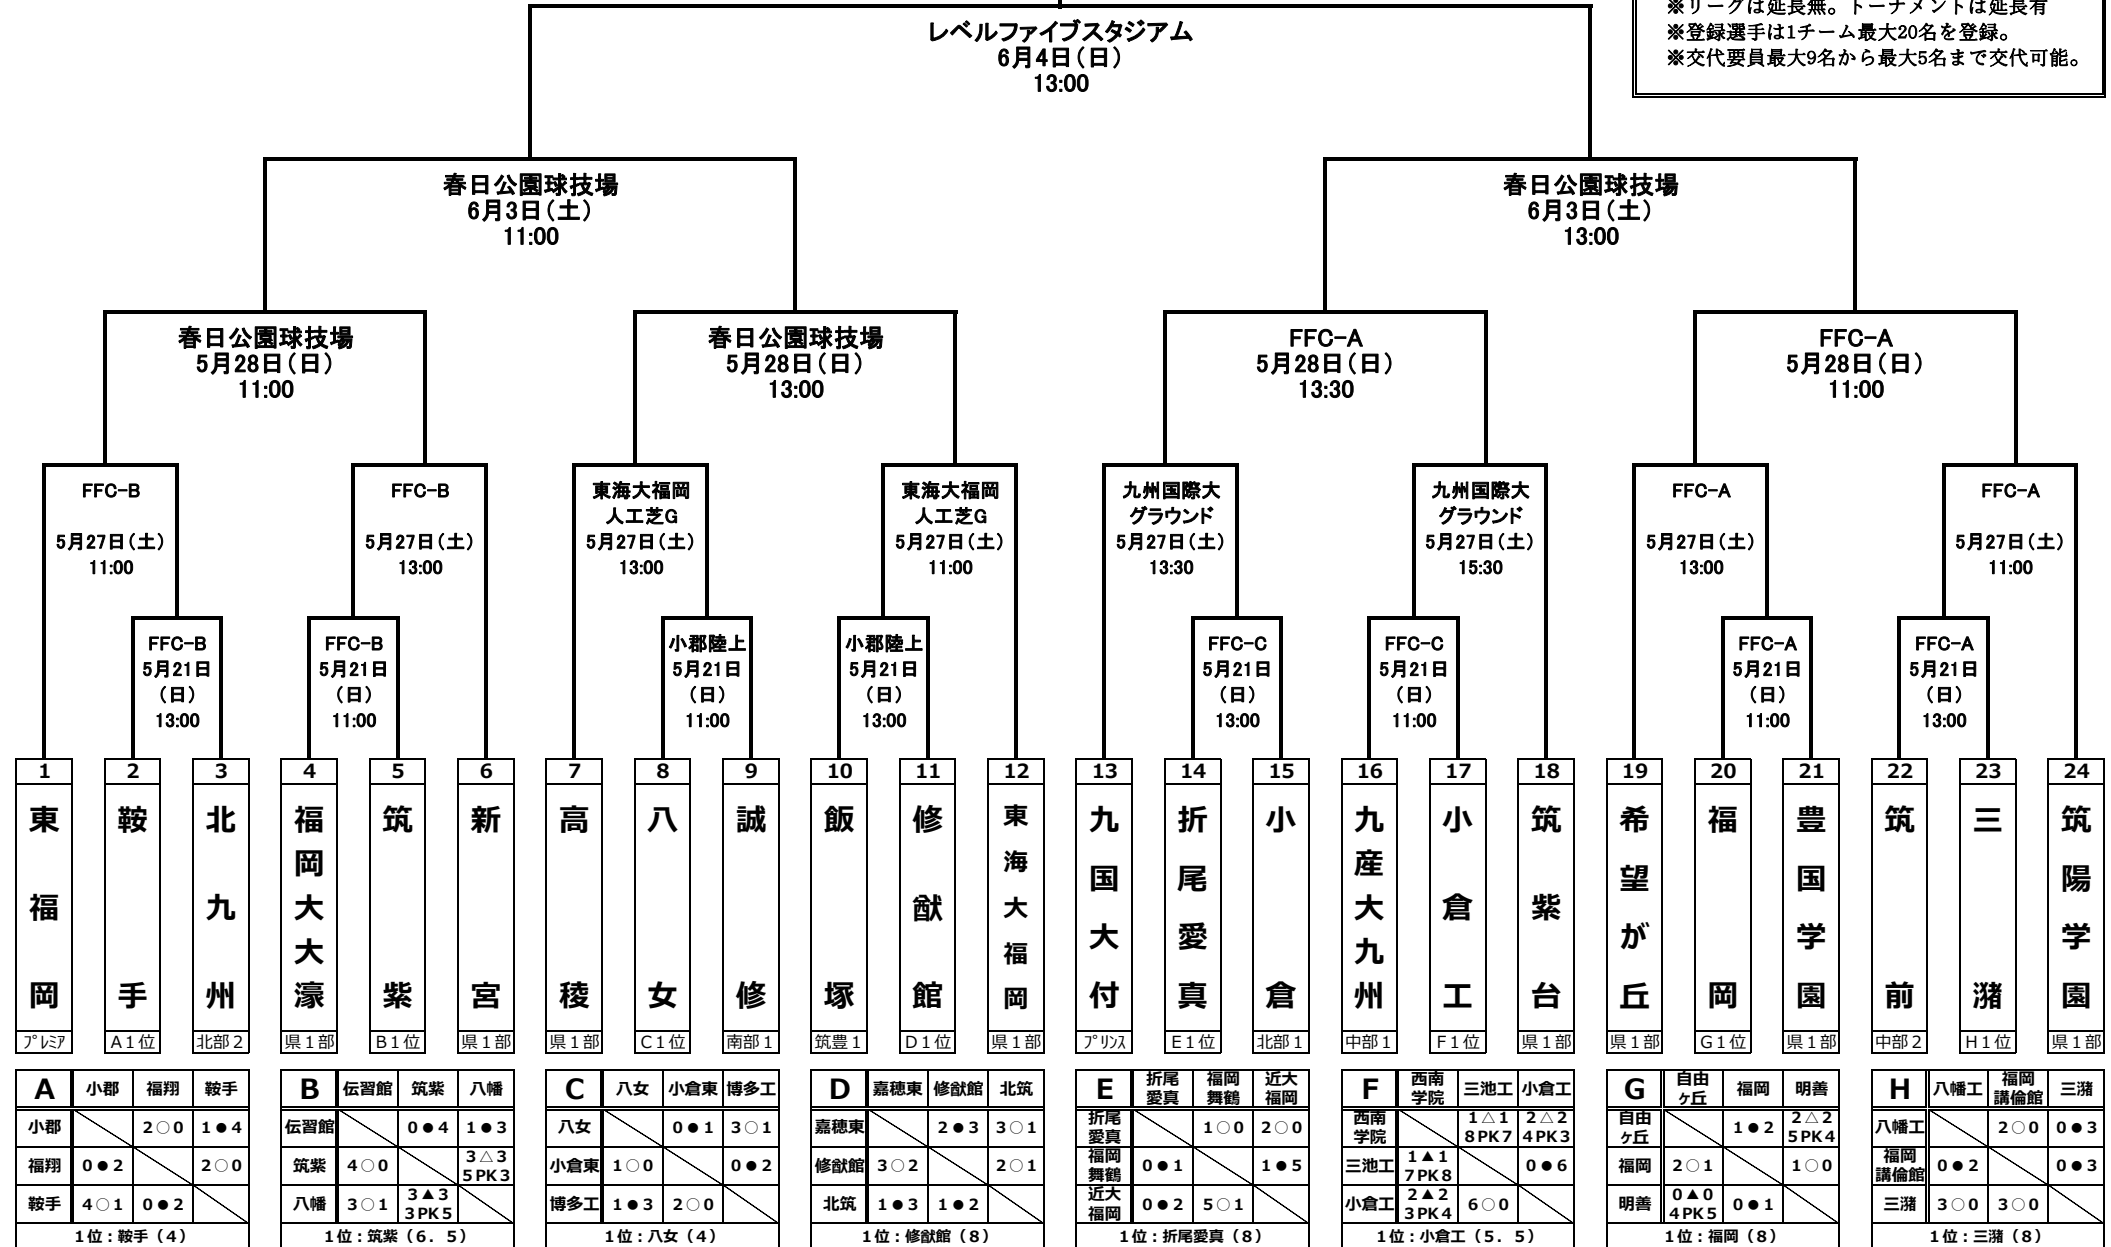

# 平成29年度 福岡県高校サッカー大会 (全国高校総体サッカー福岡県予選・全九州高校サッカー大会福岡県予選)

優勝

優勝校は宮城県で開催される平成29年度全国高等学校総合体育大会に福岡県代表として出場  
 優勝校と準優勝校は大分県で開催される平成29年度全九州高校サッカー大会に福岡県代表として出場

※観戦は全試合無料。  
 ※試合時間：前半35分+HT10分+後半35分  
 (延長前半10分+延長後半10分)  
 ※延長で同点の場合、PK戦で勝敗を決定。  
 ※リーグは延長無。トーナメントは延長有  
 ※登録選手は1チーム最大20名を登録。  
 ※交代要員最大9名から最大5名まで交代可能。

※リーグ戦順位は、①勝点(勝4・PK勝2.5・PK負1.5・敗0)・②直接対決の結果・③得失点差・④総得点・⑤抽選の順で決定。