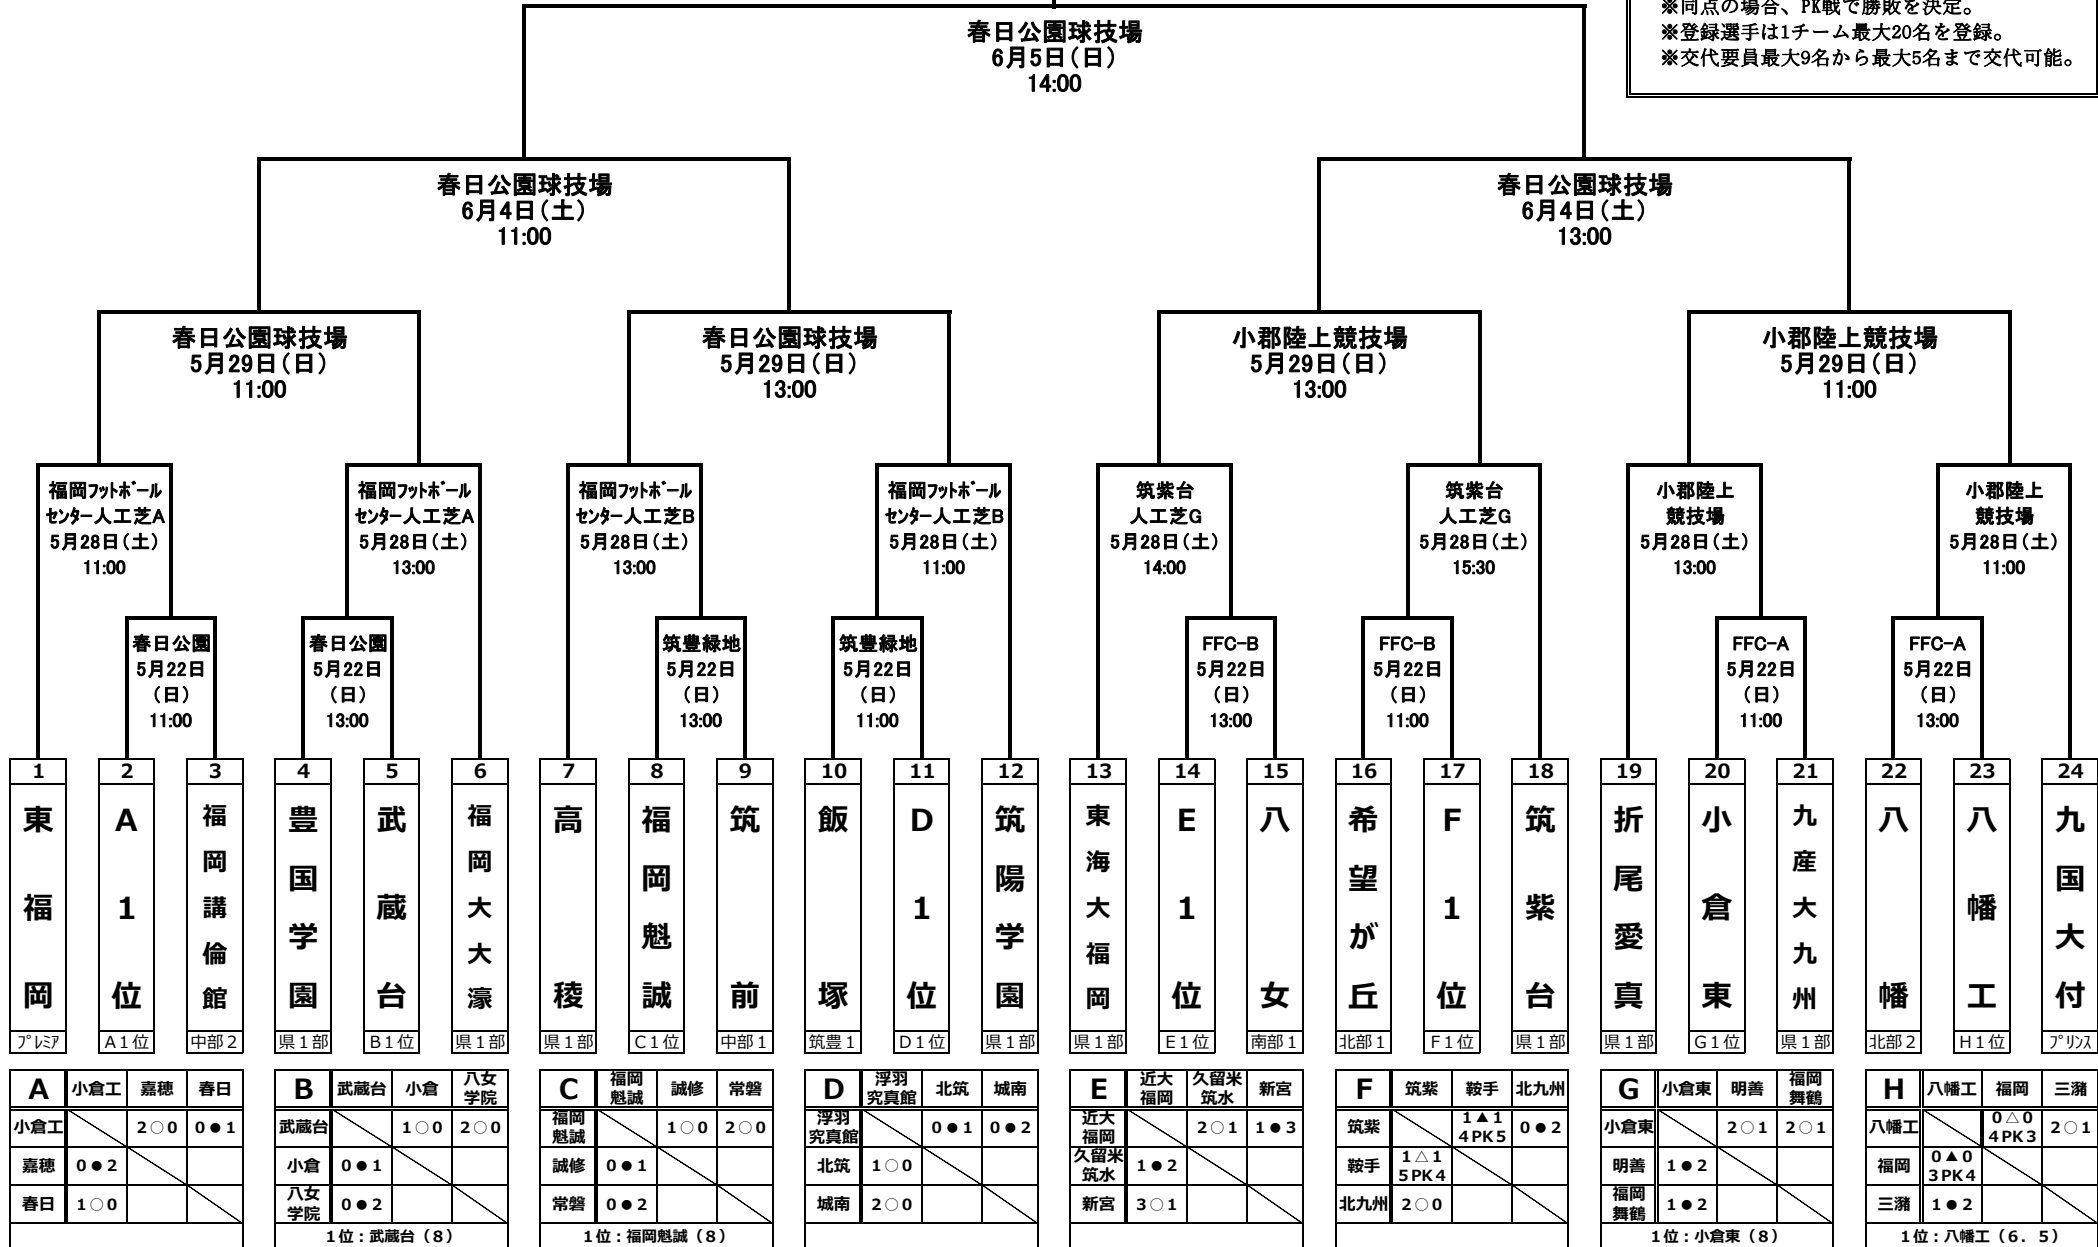

# 平成28年度 福岡県高校サッカー大会 (全国高校総体サッカー福岡県予選・全九州高校サッカー大会福岡県予選)

優勝

優勝校は広島県で開催される平成28年度全国高等学校総合体育大会に福岡県代表として出場  
 優勝校と準優勝校は長崎県島原市で開催される平成28年度全九州高校サッカー大会に福岡県代表として出場

※観戦は全試合無料。  
 ※試合時間：前半35分+HT10分+後半35分  
 (延長前半10分+延長後半10分)  
 ※リーグ戦は延長無。トーナメントは延長有。  
 ※同点の場合、PK戦で勝敗を決定。  
 ※登録選手は1チーム最大20名を登録。  
 ※交代要員最大9名から最大5名まで交代可能。

※リーグ戦順位は、①勝点(勝4・PK勝2.5・PK負1.5・敗0)・②直接対決の結果・③得失点差・④総得点・⑤抽選の順で決定。