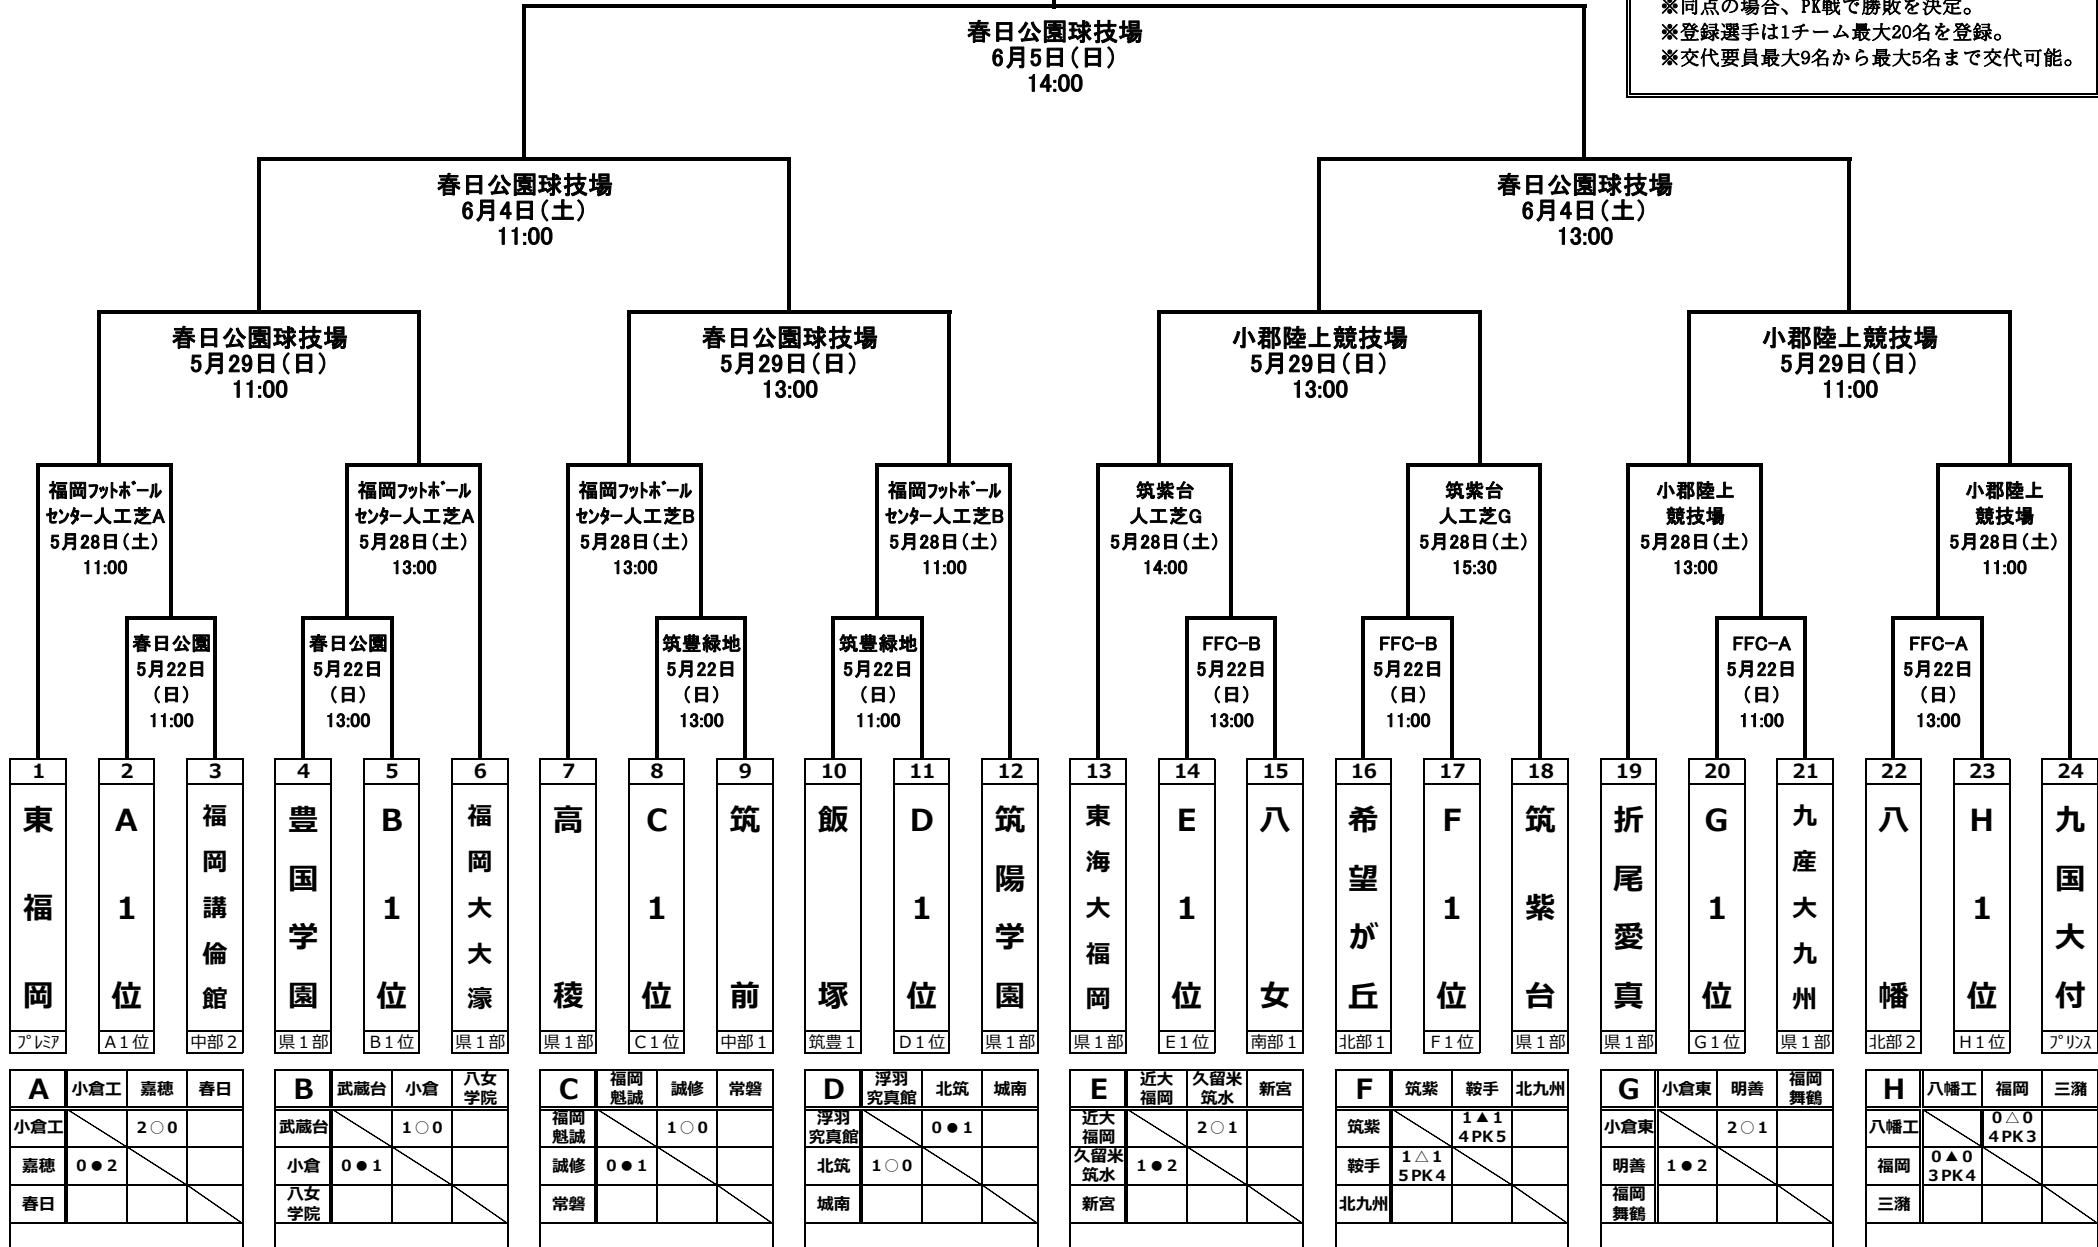

# 平成28年度 福岡県高校サッカー大会 (全国高校総体サッカー福岡県予選・全九州高校サッカー大会福岡県予選)

優勝

優勝校は広島県で開催される平成28年度全国高等学校総合体育大会に福岡県代表として出場  
 優勝校と準優勝校は長崎県島原市で開催される平成28年度全九州高校サッカー大会に福岡県代表として出場

※観戦は全試合無料。  
 ※試合時間：前半35分+HT10分+後半35分  
 (延長前半10分+延長後半10分)  
 ※リーグ戦は延長無。トーナメントは延長有。  
 ※同点の場合、PK戦で勝敗を決定。  
 ※登録選手は1チーム最大20名を登録。  
 ※交代要員最大9名から最大5名まで交代可能。

※リーグ戦順位は、①勝点(勝4・PK勝2.5・PK負1.5・敗0)・②直接対決の結果・③得失点差・④総得点・⑤抽選の順で決定。