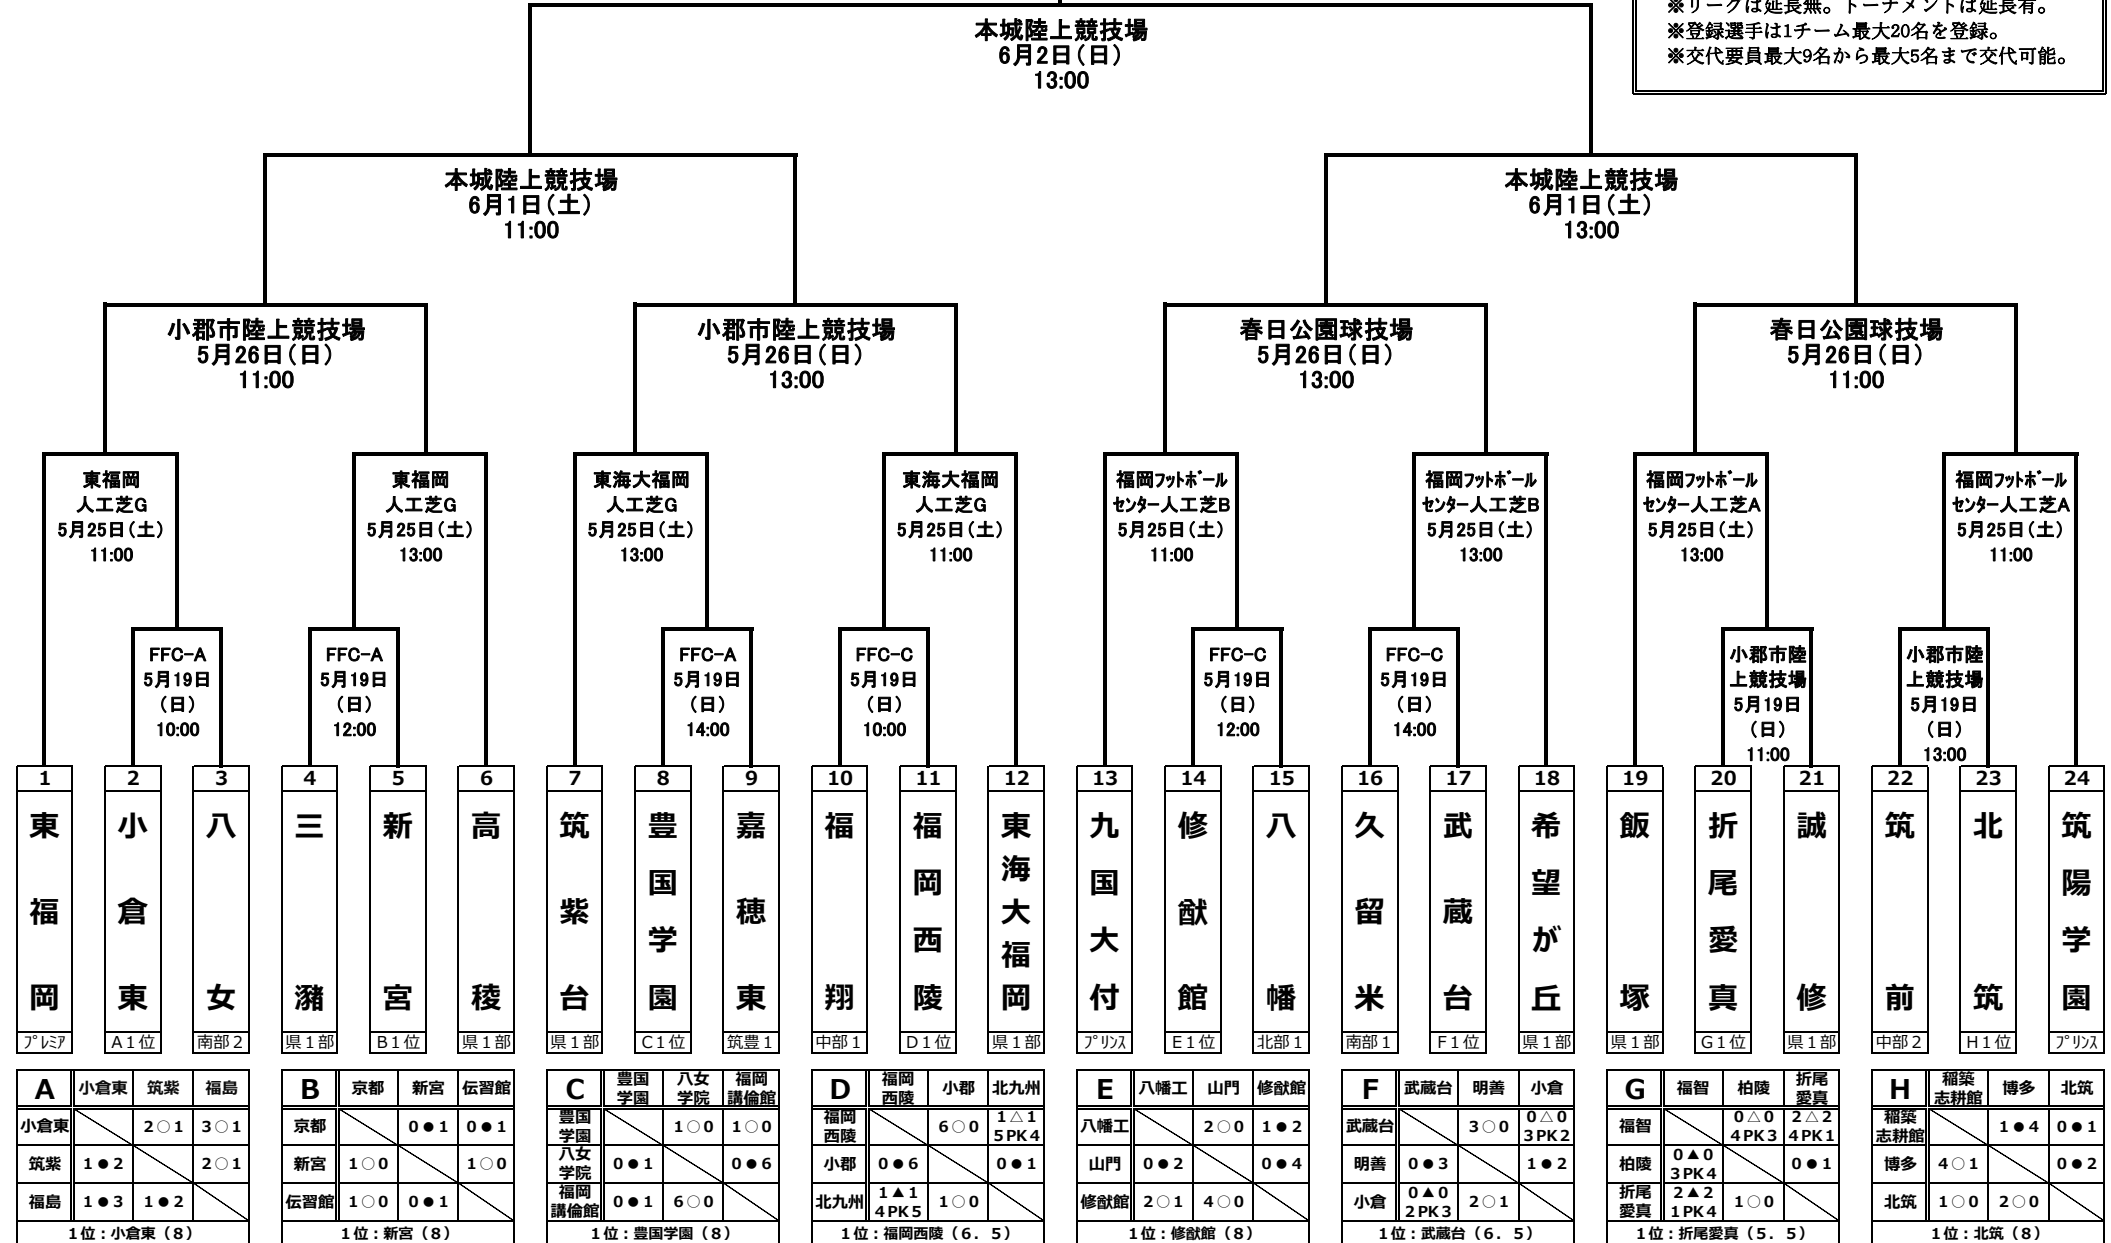

令和元年度 福岡県高校サッカー大会 (全国高校総体サッカー福岡県予選・全九州高校サッカー大会福岡県予選)

優勝

優勝校は沖縄県で開催される令和元年度全国高等学校総合体育大会「感動は無限大 南部九州総体 2019」に福岡県代表として出場
優勝校と準優勝校は佐賀県で開催される令和元年度全九州高校サッカー大会に福岡県代表として出場

※観戦は全試合無料。
※試合時間：前半35分+HT10分+後半35分
(延長前半10分+延長後半10分)
※延長で同点の場合、PK戦で勝敗を決定。
※リーグは延長無。トーナメントは延長有。
※登録選手は1チーム最大20名を登録。
※交代要員最大9名から最大5名まで交代可能。

A	小倉東	筑紫	福島
小倉東		2 〇 1	3 〇 1
筑紫	1 〇 2		2 〇 1
福島	1 〇 3	1 〇 2	
1位：小倉東 (8)			

B	京都	新宮	伝習館
京都		0 〇 1	0 〇 1
新宮	1 〇 0		1 〇 0
伝習館	1 〇 0	0 〇 1	
1位：新宮 (8)			

C	豊国学園	八女学院	福岡講倫館
豊国学園		1 〇 0	1 〇 0
八女学院	0 〇 1		0 〇 6
福岡講倫館	0 〇 1	6 〇 0	
1位：豊国学園 (8)			

D	福岡西陵	小郡	北九州
福岡西陵		6 〇 0	1 〇 1 5PK4
小郡	0 〇 6		0 〇 1
北九州	1 〇 1 4PK5	1 〇 0	
1位：福岡西陵 (6.5)			

E	八幡工	山門	修猷館
八幡工		2 〇 0	1 〇 2
山門	0 〇 2		0 〇 4
修猷館	2 〇 1	4 〇 0	
1位：修猷館 (8)			

F	武蔵台	明善	小倉
武蔵台		3 〇 0	0 〇 0 3PK2
明善	0 〇 3		1 〇 2
小倉	0 〇 0 2PK3	2 〇 1	
1位：武蔵台 (6.5)			