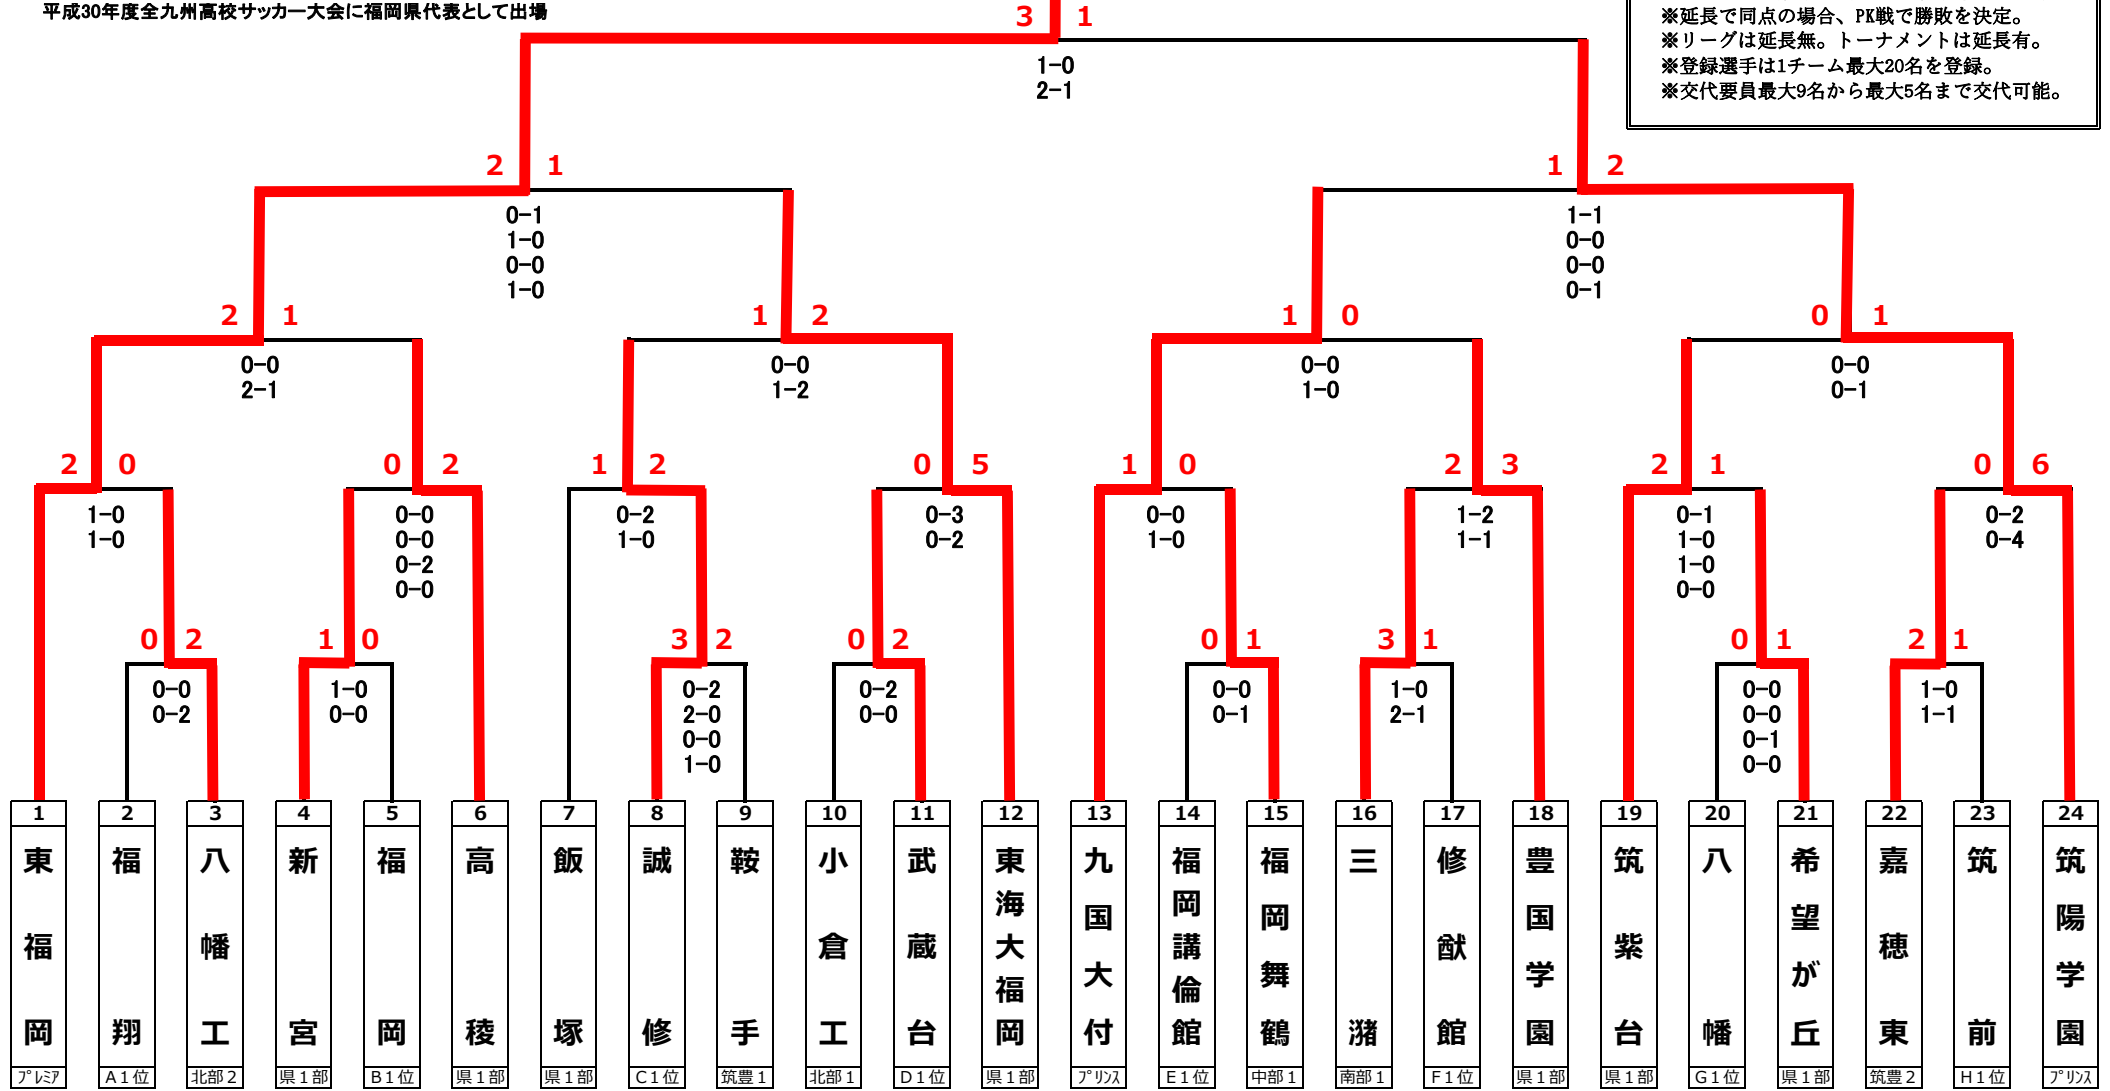

# 平成30年度 福岡県高校サッカー大会 (全国高校総体サッカー福岡県予選・全九州高校サッカー大会福岡県予選)

## 東 福 岡

優勝校東福岡は三重県で開催される平成30年度全国高等学校総合体育大会に福岡県代表として出場  
 優勝校東福岡と準優勝校筑陽学園は福岡県福岡市で開催される  
 平成30年度全九州高校サッカー大会に福岡県代表として出場

※観戦は全試合無料。  
 ※試合時間：前半35分+HT10分+後半35分  
 (延長前半10分+延長後半10分)  
 ※延長で同点の場合、PK戦で勝敗を決定。  
 ※リーグは延長無。トーナメントは延長有。  
 ※登録選手は1チーム最大20名を登録。  
 ※交代要員最大9名から最大5名まで交代可能。

A	八女	京都	福翔
八女	-	1 0 0	0 0 1
京都	0 0 1	-	0 0 5
福翔	1 0 0	5 0 0	-

1位：福翔 (8)

B	伝習館	小倉	福岡
伝習館	-	1 0 2	1 0 2
小倉	2 0 1	-	0 0 1
福岡	2 0 1	1 0 0	-

1位：福岡 (8)

C	誠修	北九州	九州
誠修	-	6 0 0	2 0 1
北九州	0 0 6	-	0 0 2
九州	1 0 2	2 0 0	-