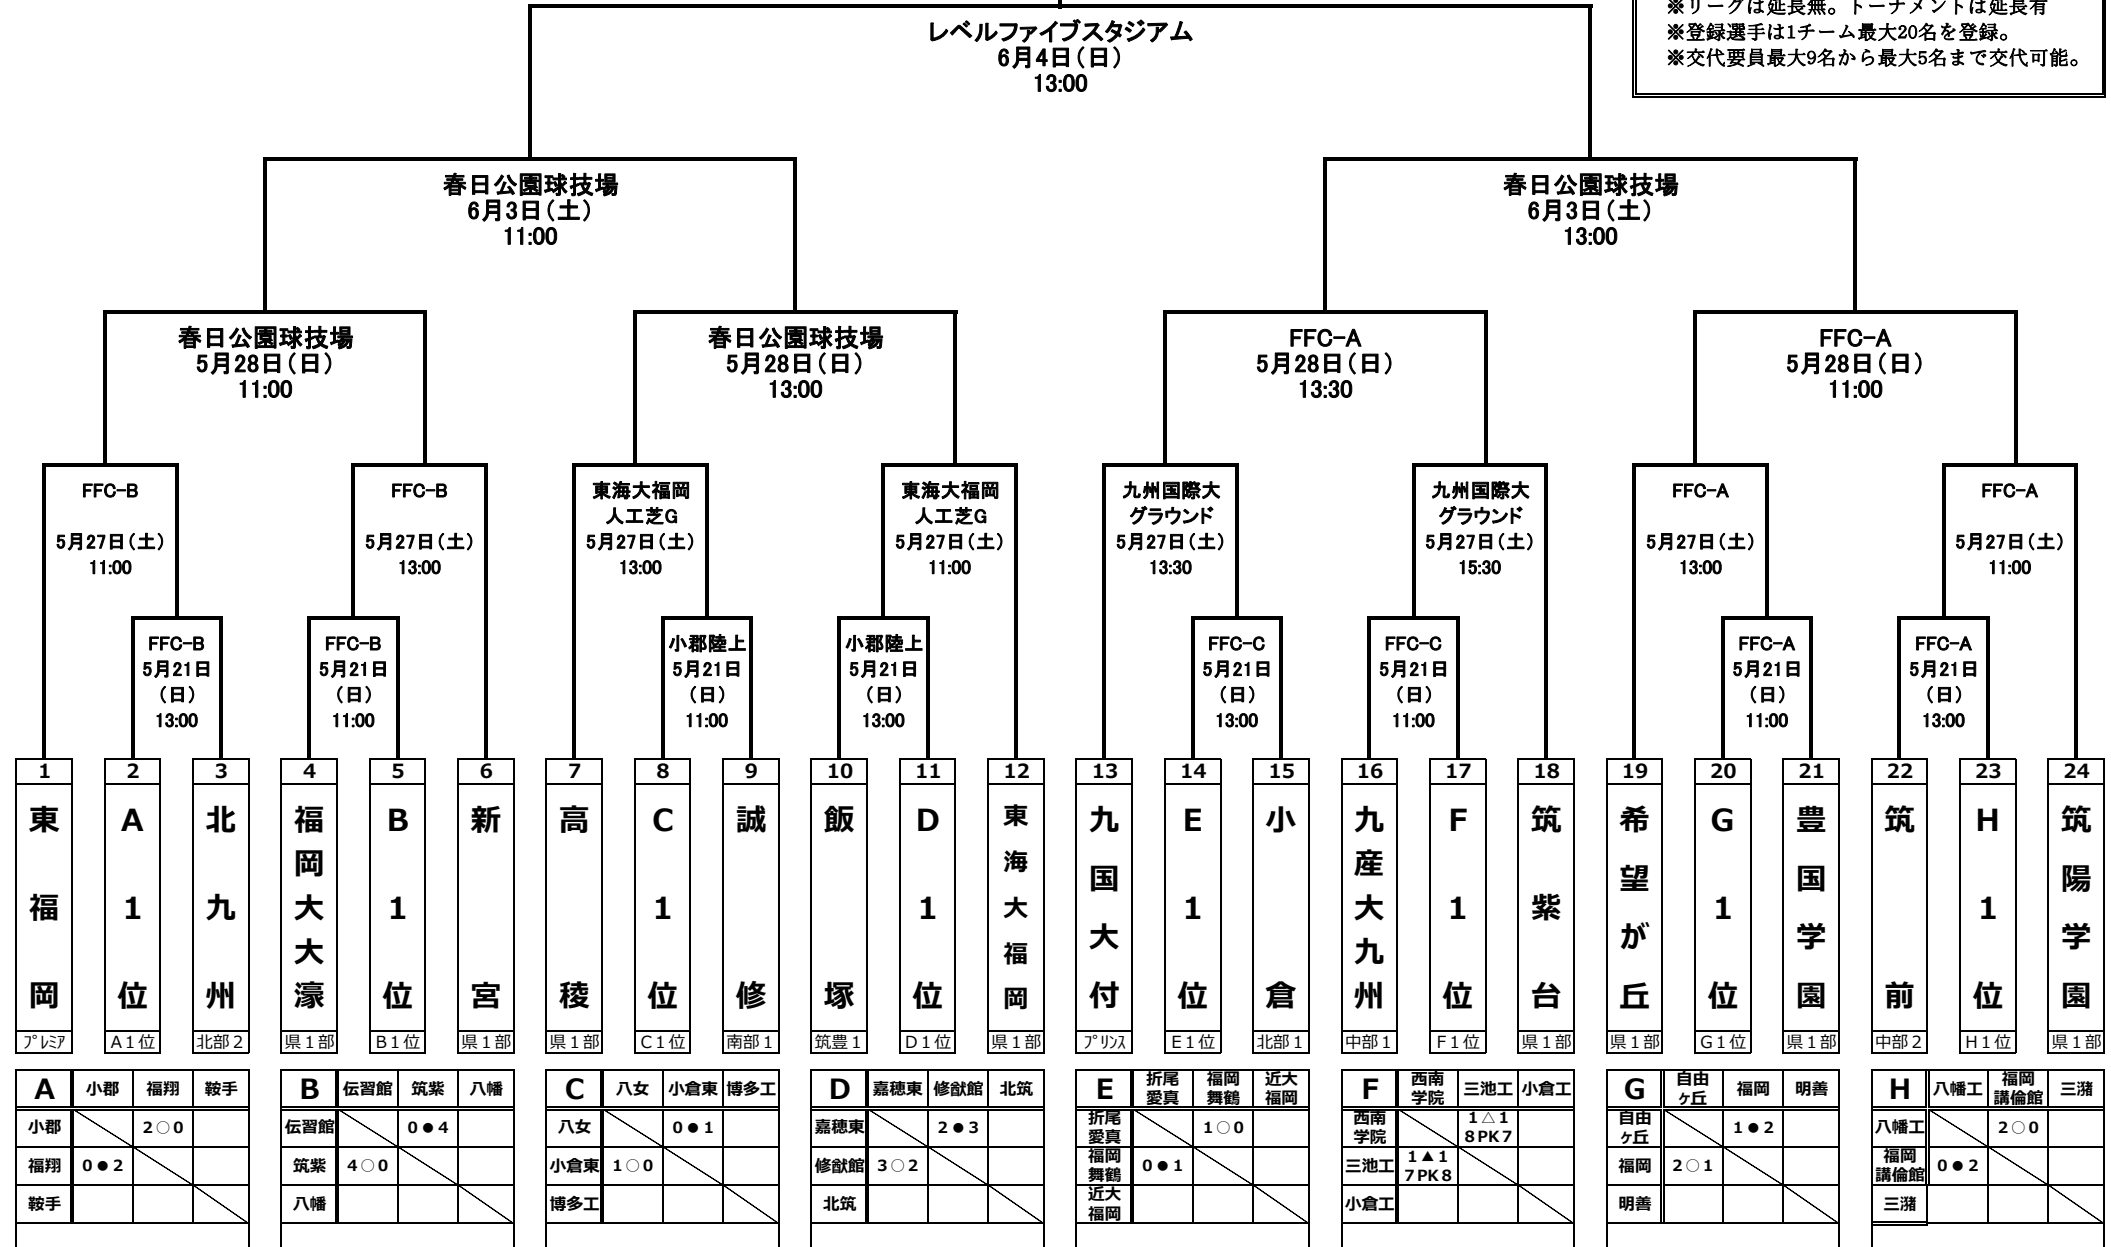

平成29年度 福岡県高校サッカー大会 (全国高校総体サッカー福岡県予選・全九州高校サッカー大会福岡県予選)

優勝

優勝校は宮城県で開催される平成29年度全国高等学校総合体育大会に福岡県代表として出場
 優勝校と準優勝校は大分県で開催される平成29年度全九州高校サッカー大会に福岡県代表として出場

※観戦は全試合無料。
 ※試合時間：前半35分+HT10分+後半35分
 (延長前半10分+延長後半10分)
 ※延長で同点の場合、PK戦で勝敗を決定。
 ※リーグは延長無。トーナメントは延長有
 ※登録選手は1チーム最大20名を登録。
 ※交代要員最大9名から最大5名まで交代可能。

※リーグ戦順位は、①勝点(勝4・PK勝2.5・PK負1.5・敗0)・②直接対決の結果・③得失点差・④総得点・⑤抽選の順で決定。