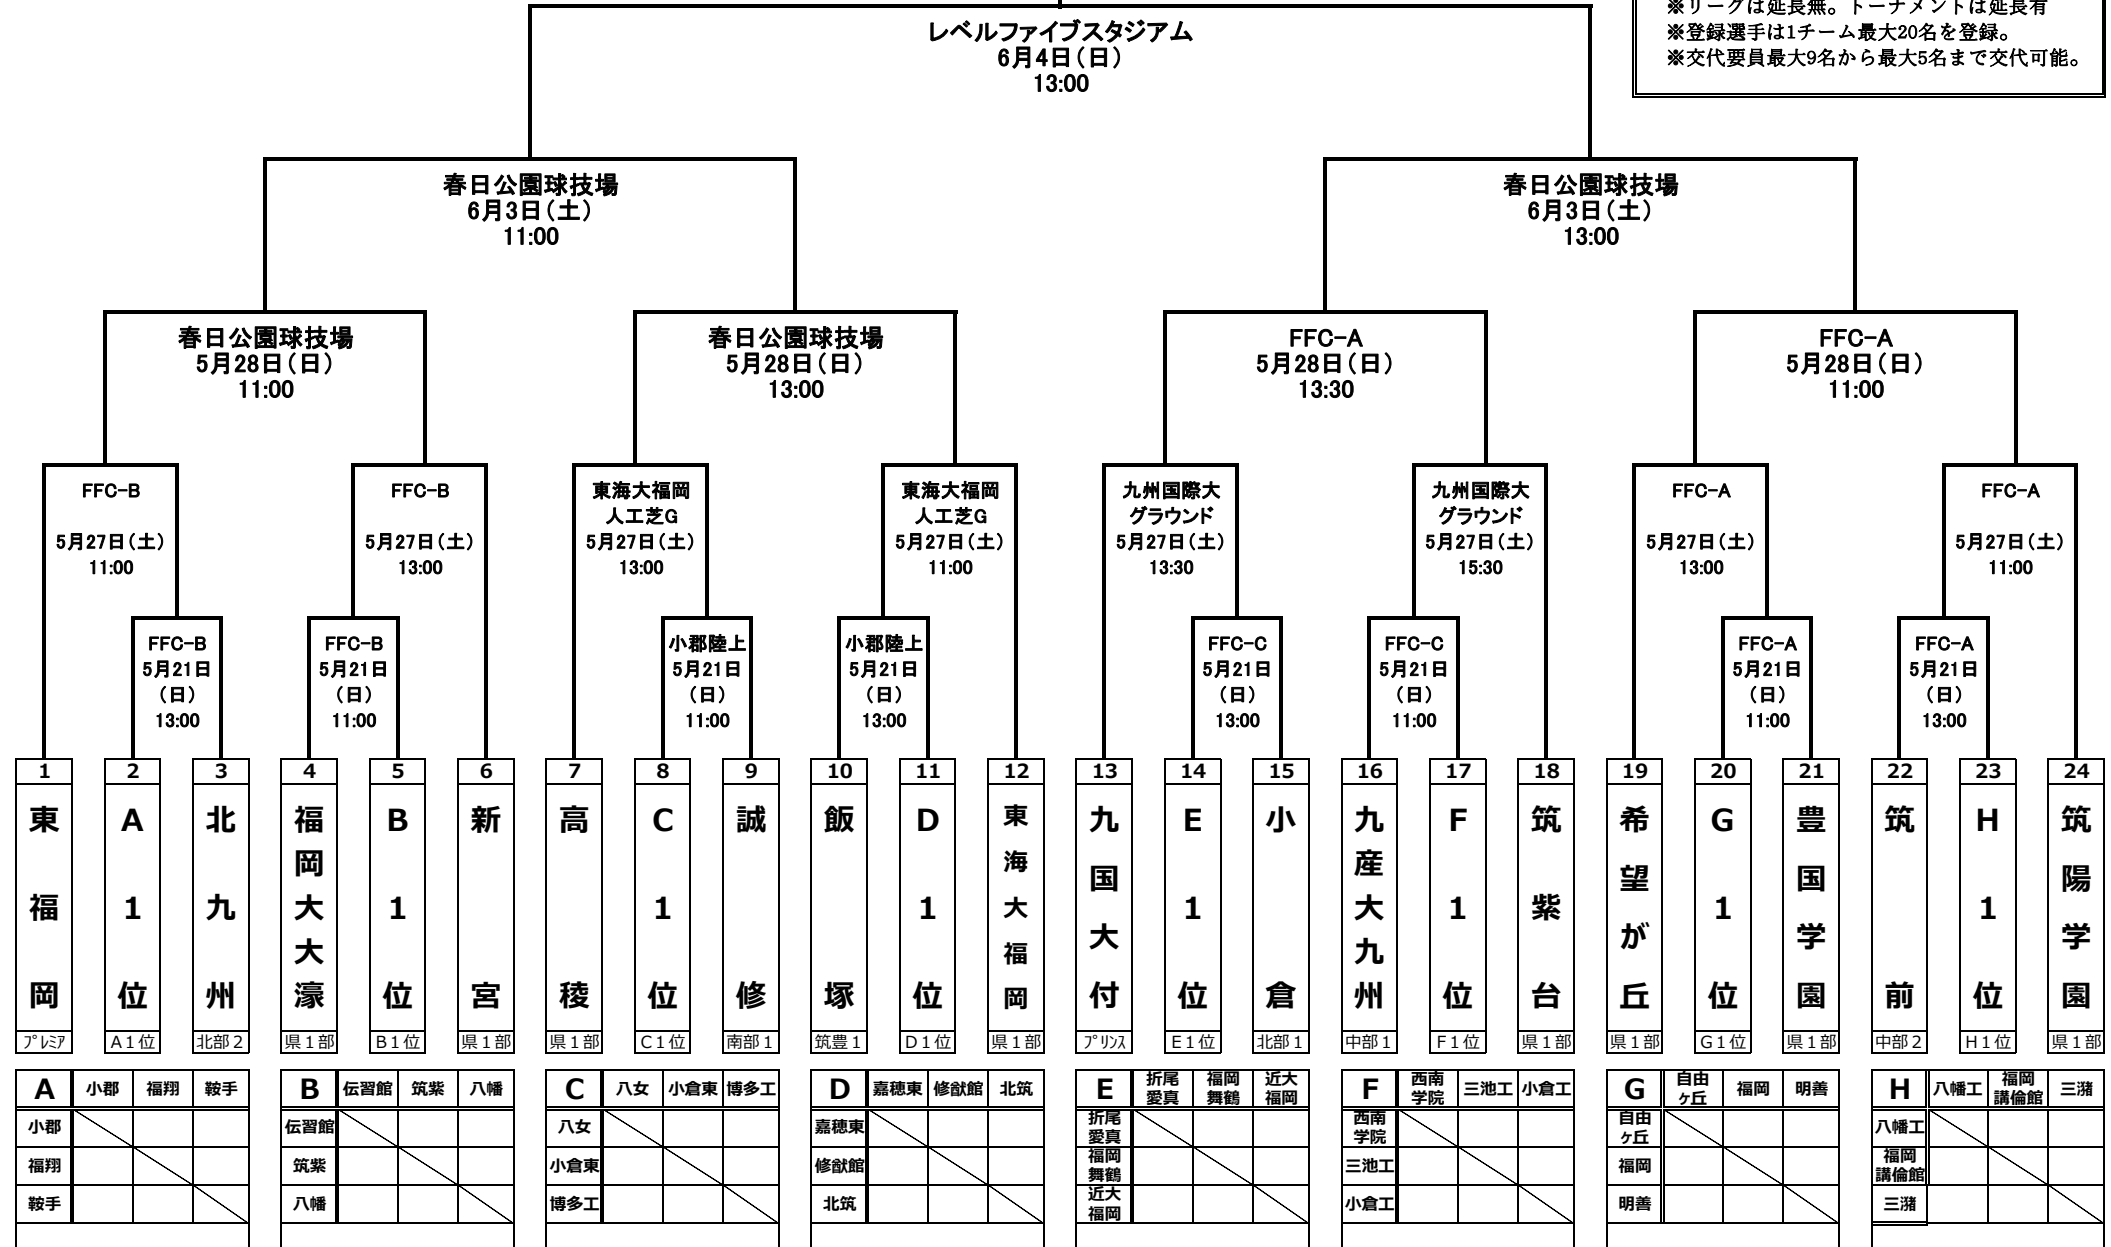

# 平成29年度 福岡県高校サッカー大会（全国高校総体サッカー福岡県予選・全九州高校サッカー大会福岡県予選）

優勝

優勝校は宮城県で開催される平成29年度全国高等学校総合体育大会に福岡県代表として出場  
 優勝校と準優勝校は大分県で開催される平成29年度全九州高校サッカー大会に福岡県代表として出場

※観戦は全試合無料。  
 ※試合時間：前半35分+HT10分+後半35分  
 （延長前半10分+延長後半10分）  
 ※延長で同点の場合、PK戦で勝敗を決定。  
 ※リーグは延長無。トーナメントは延長有  
 ※登録選手は1チーム最大20名を登録。  
 ※交代要員最大9名から最大5名まで交代可能。

※リーグ戦順位は、①勝点(勝4・PK勝2.5・PK負1.5・敗0)・②直接対決の結果・③得失点差・④総得点・⑤抽選の順で決定。