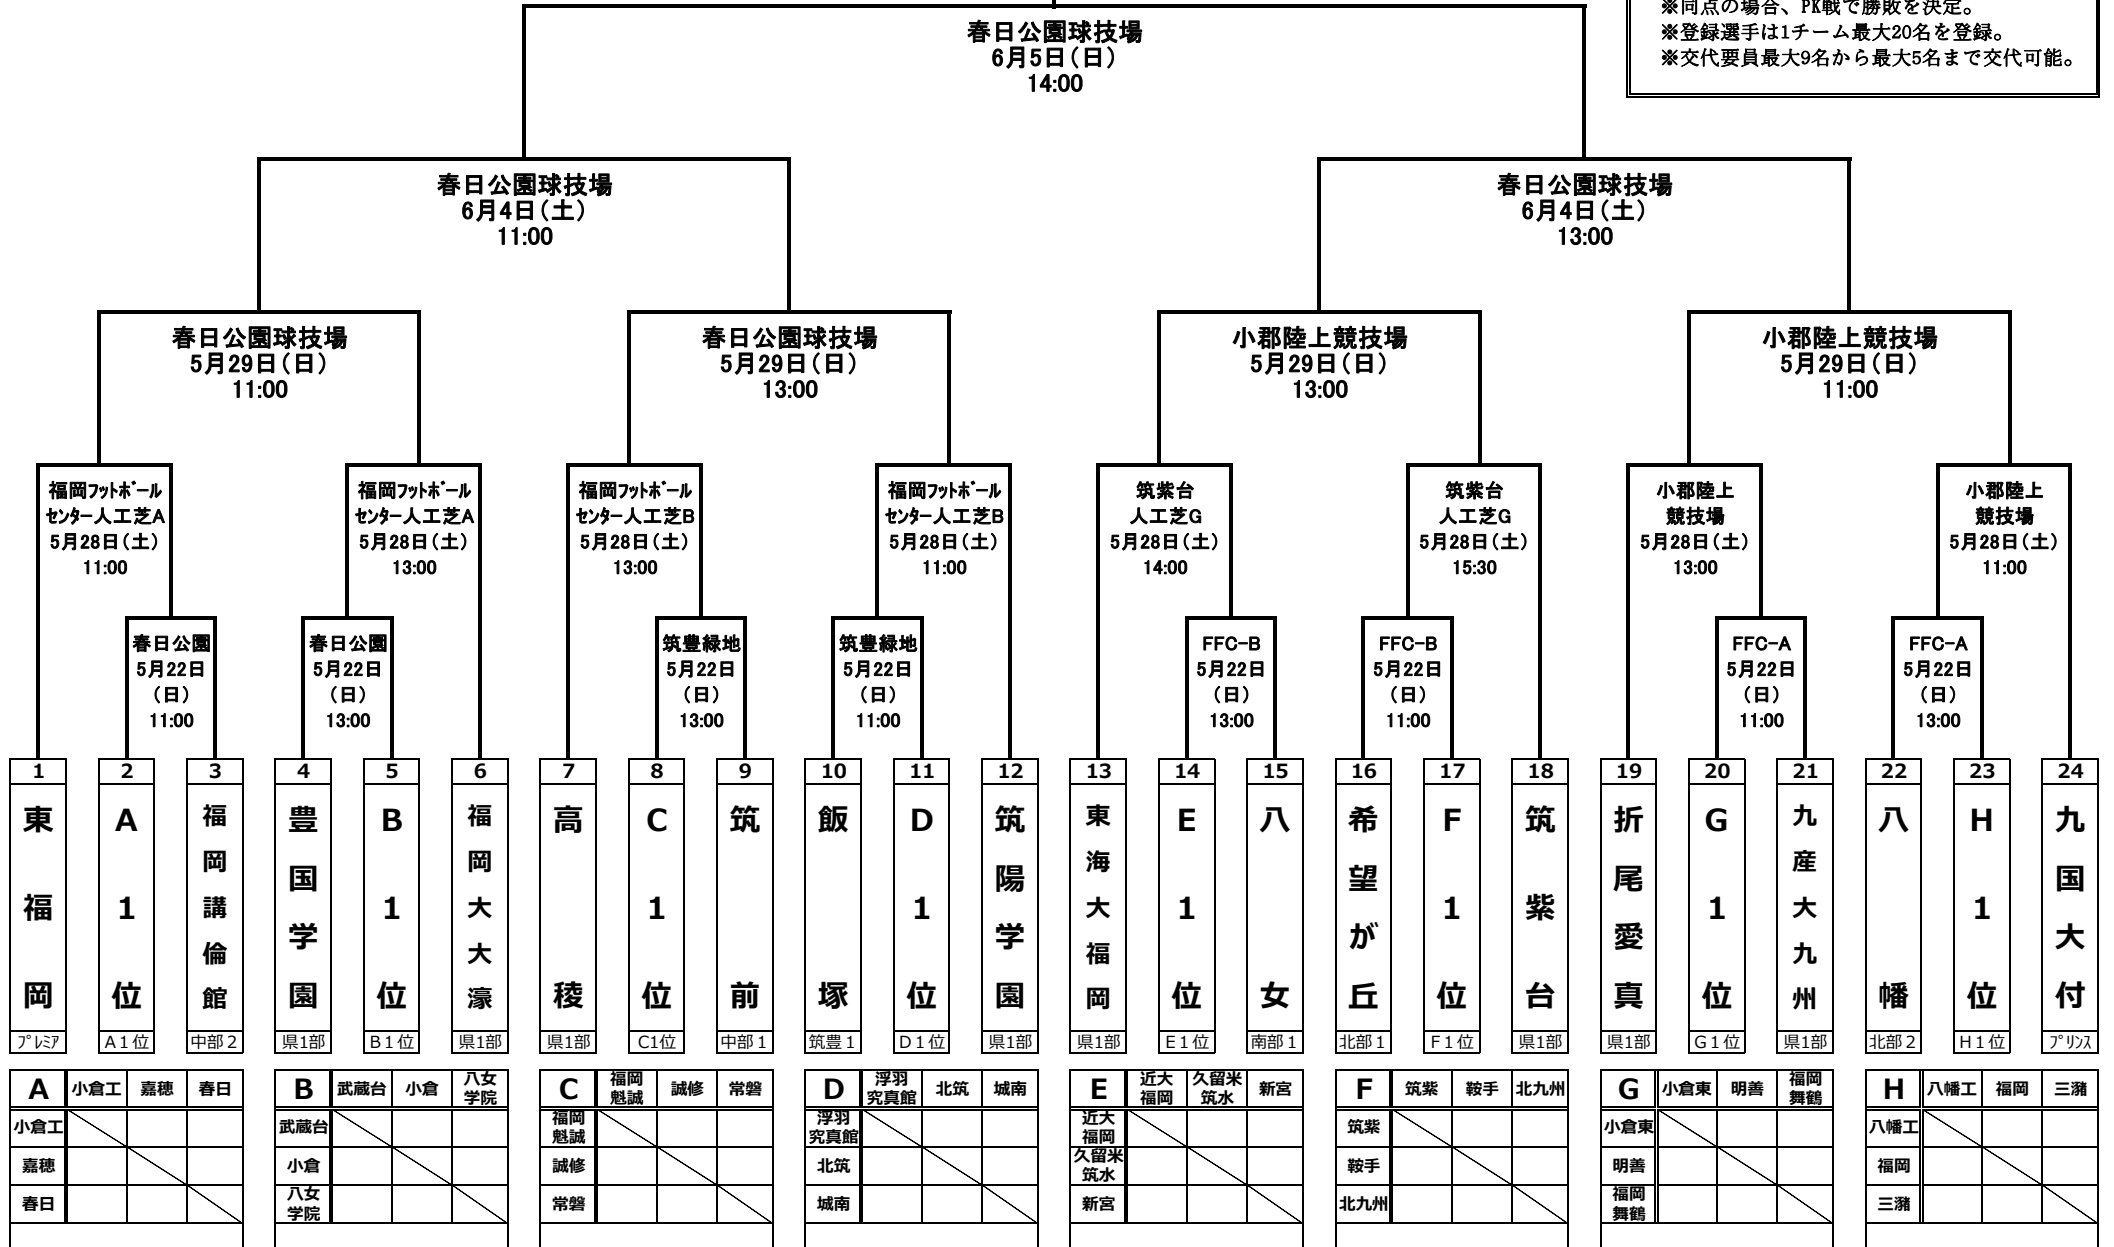

平成28年度 福岡県高校サッカー大会（全国高校総体サッカー福岡県予選・全九州高校サッカー大会福岡県予選）

優勝

優勝校は広島県で開催される平成28年度全国高等学校総合体育大会に福岡県代表として出場
優勝校と準優勝校は長崎県島原市で開催される平成28年度全九州高校サッカー大会に福岡県代表として出場

※観戦は全試合無料。
※試合時間：前半35分+HT10分+後半35分
（延長前半10分+延長後半10分）
※リーグ戦は延長無。トーナメントは延長有。
※同点の場合、PK戦で勝敗を決定。
※登録選手は1チーム最大20名を登録。
※交代要員最大9名から最大5名まで交代可能。

※リーグ戦順位は、①勝点(勝4・PK勝2.5・PK負1.5・敗0)・②直接対決の結果・③得失点差・④総得点・⑤抽選の順で決定。